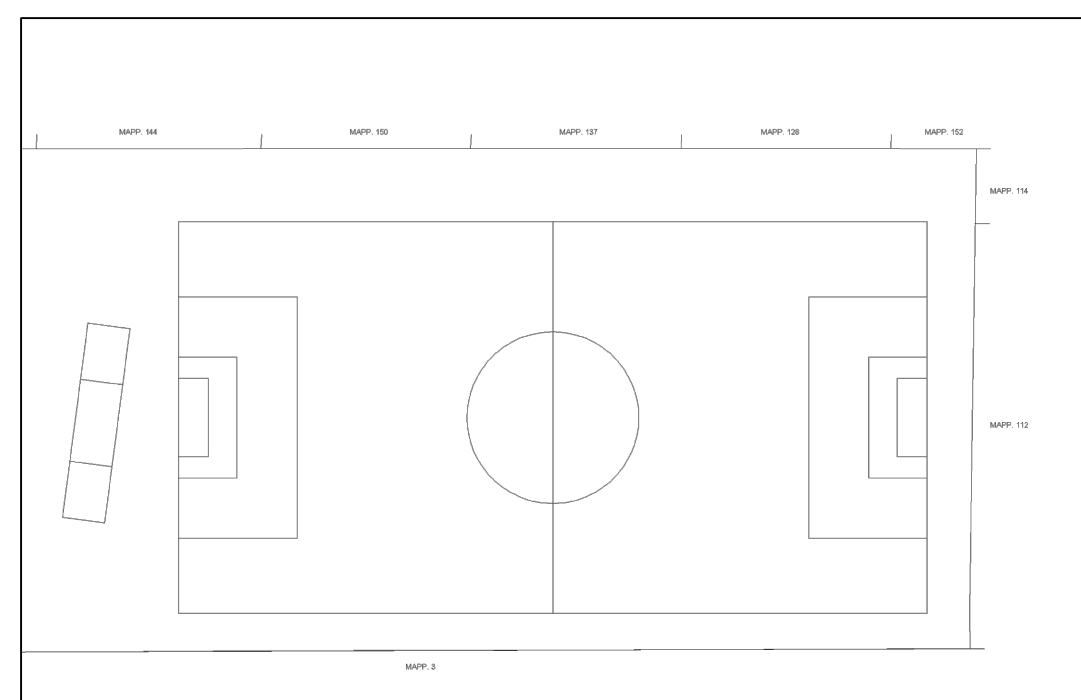

IL RESPONSABILE DEL PROCEDIMENTO
 Claudio Dott. Vanin

TAVOLA:
 Unica

I DISEGNATORI:
 Walter Geom. Pavanello

CAMPO DA CALCIO - ESTRATTO CATASTALE