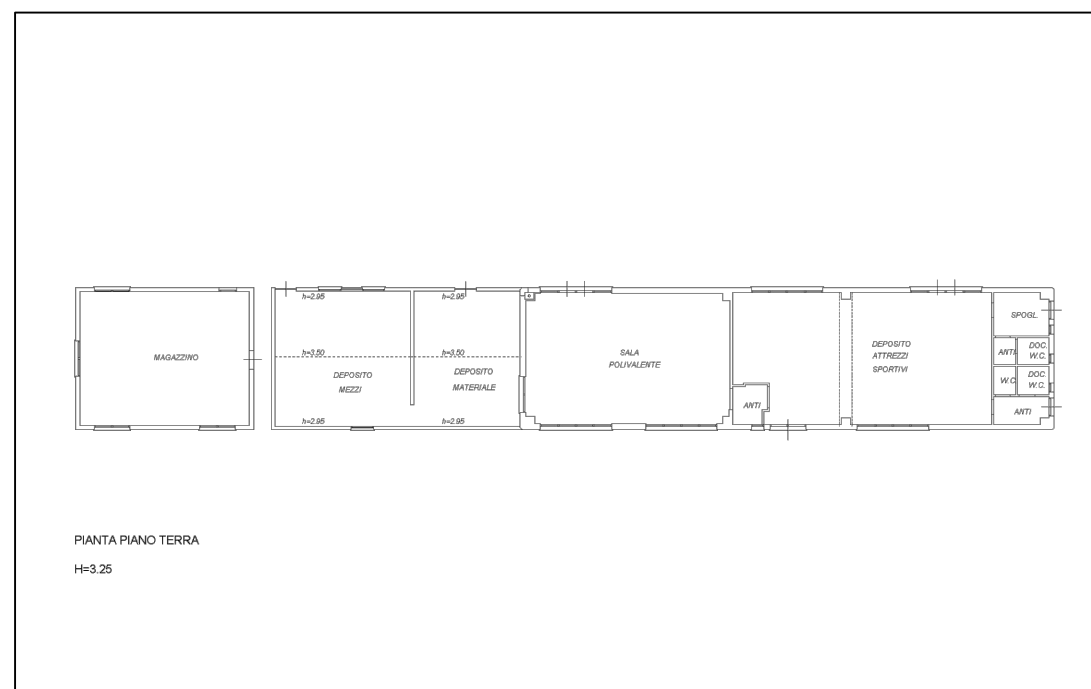

ESTRATTO C.T.R. - 1:5000

CENTRO CIVICO - Pianta Piano Terra

CENTRO CIVICO - PROSPETTO OVEST

CENTRO CIVICO - PROSPETTO EST

SPOGLIATOI - ESTRATTO CATASTALE

CENTRO CIVICO

SPOGLIATOI

CAMPO DA CALCIO

IL RESPONSABILE DEL PROCEDIMENTO
 Claudio Dott. Vanin

TAVOLA:
 Unica

I DISEGNATORI:
 Walter Geom. Pavanello

CAMPO DA CALCIO - ESTRATTO CATASTALE