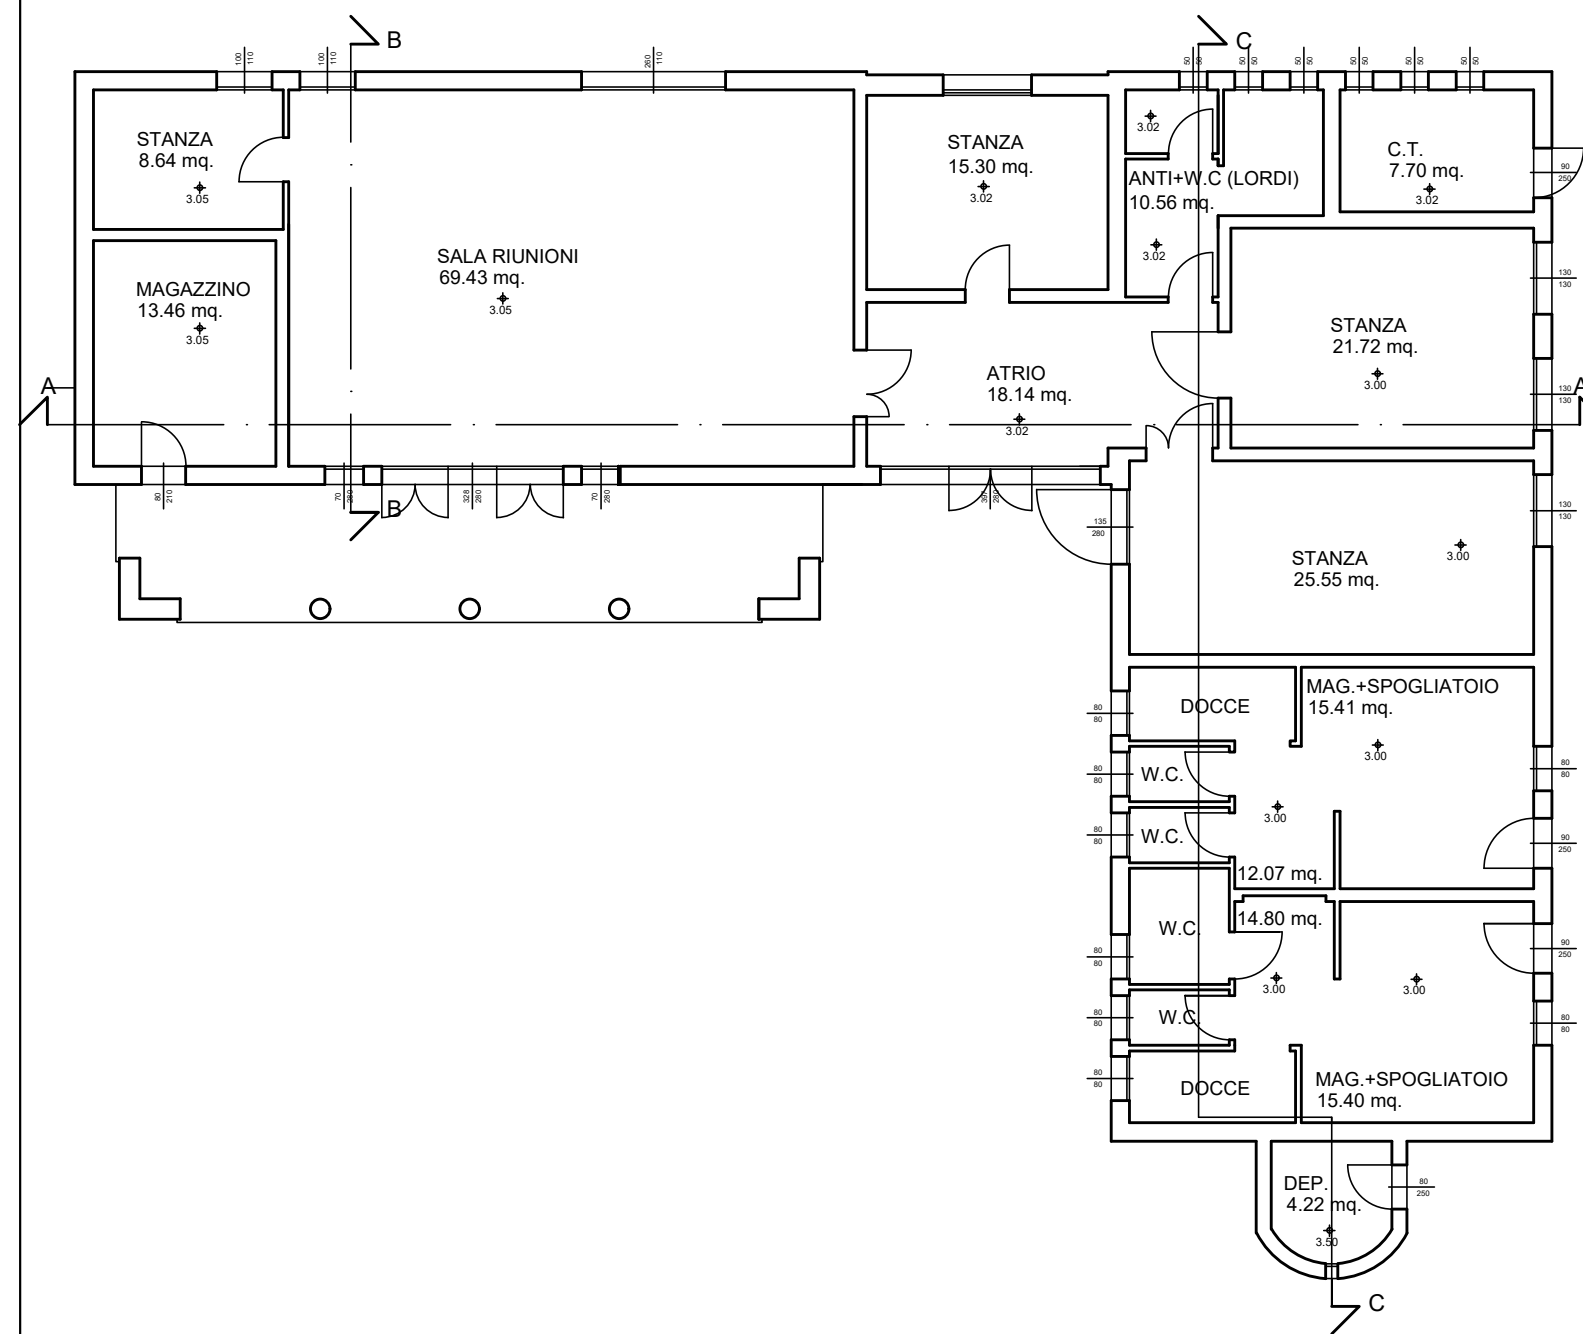

ESTRATTO C.T.R. - 1:5000

CENTRO CIVICO - Pianta Piano Terra

CENTRO CIVICO - PROSPETTO OVEST

CENTRO CIVICO - PROSPETTO EST

SPOGLIATOI - ESTRATTO CATASTALE

CENTRO CIVICO

SPOGLIATOI

CAMPO DA CALCIO

DATI FABBRICATO:

MANUFATTI EDILIZI SITI IN COMUNE DI JESOLO (VE) -
 VIA FORNERA
 FOGLIO 43 - MAPPALE 94

- ESTRATTO C.T.R.
- Pianta e Prospetti
- Estratti Catastali
- Documentazione Fotografica

DATA:
 Maggio 2026

IL RESPONSABILE DEL PROCEDIMENTO
 Claudio Dott. Vanin

TAVOLA:
 Unica

I DISEGNATORI:
 Walter Geom. Pavanello

CAMPO DA CALCIO - ESTRATTO CATASTALE