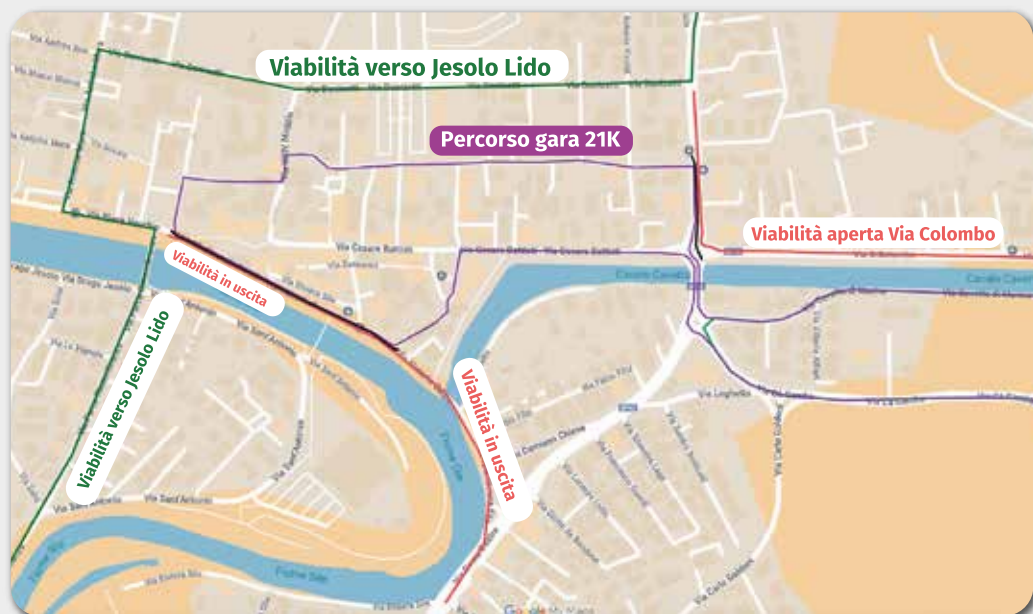

# MODIFICHE ALLA VIABILITÀ PER LA MANIFESTAZIONE

# VIABILITÀ JESOLO PAESE

↳ Percorso di gara chiuso **indicativamente**  
dalle 19.10 alle 20.50