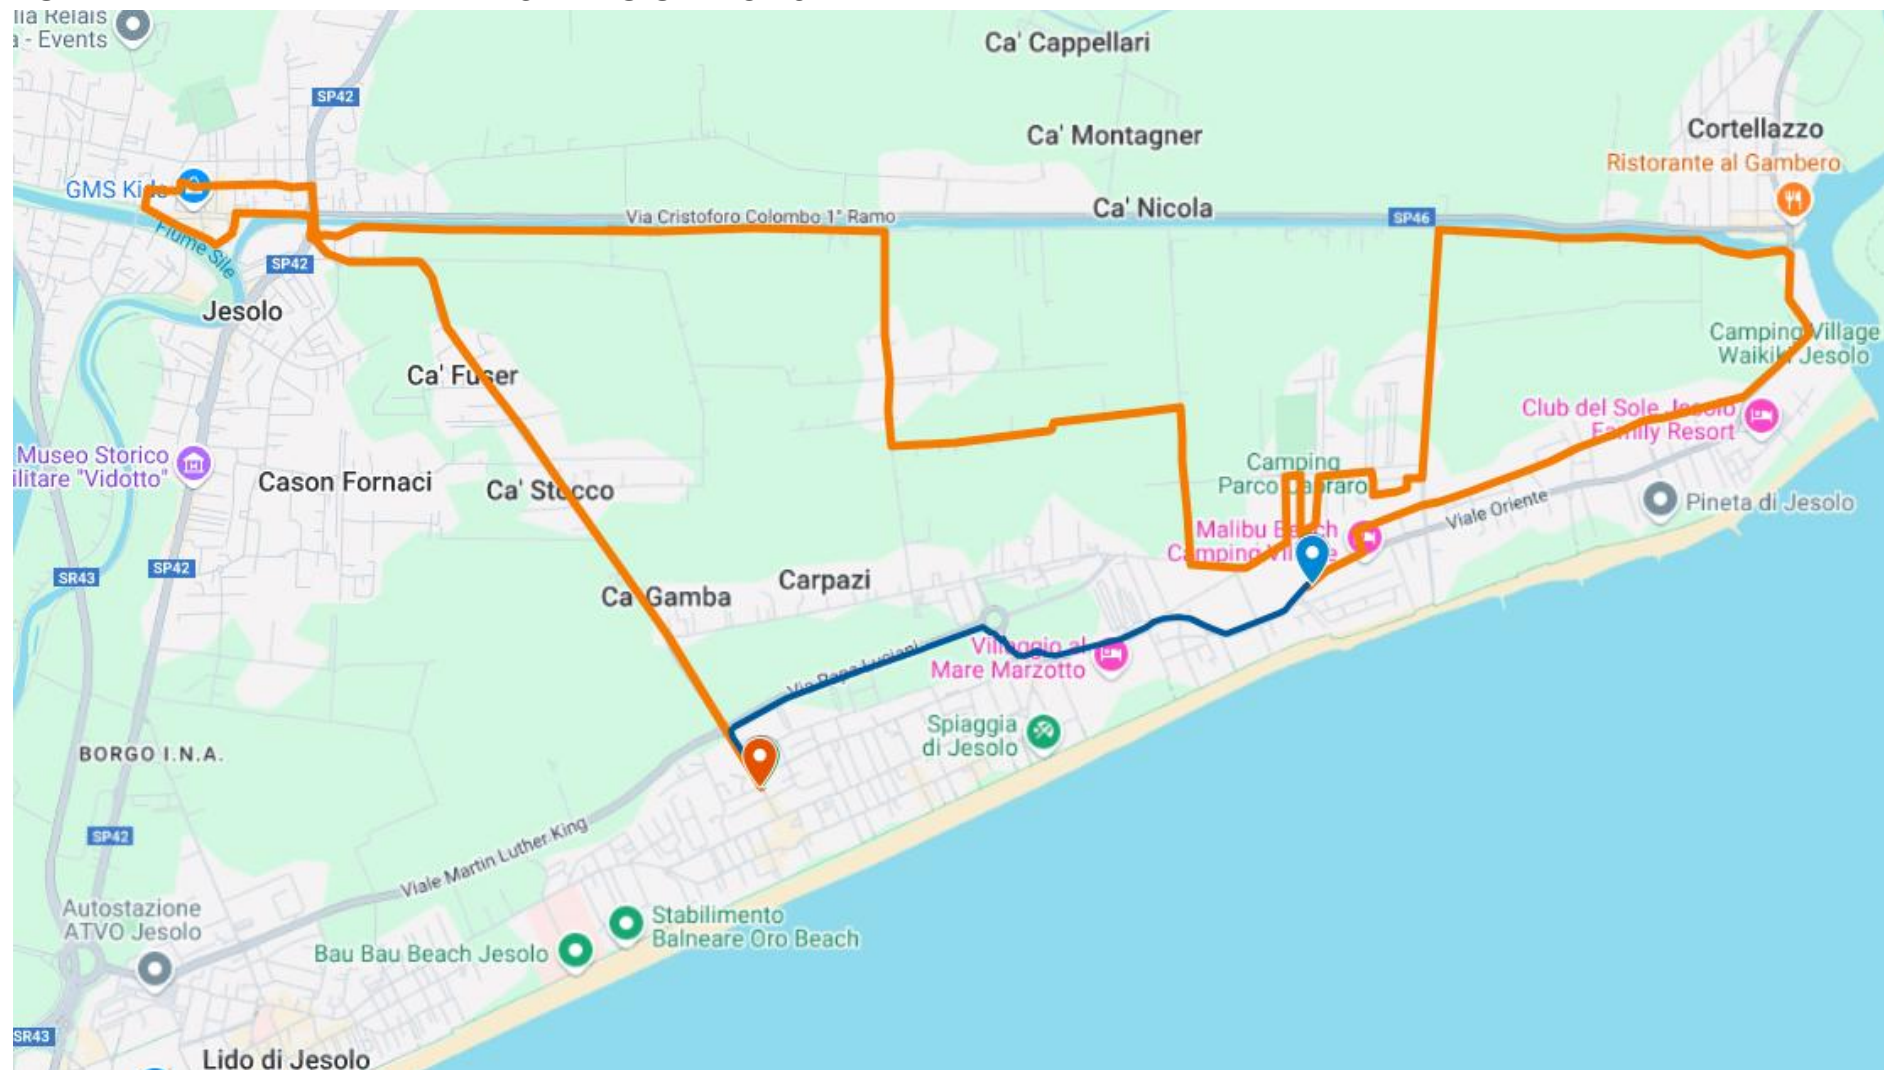

FAMILY RUN – ELENCO VIE

START: VIA DANIMARCA

VIA OLANDA

VIA ANASSO

VIA ALTINATE

VIA ALTINATE – 1° ACCESSO AL MARE

LUNGOMARE

VIA VITTORIO VENETO

VIA CARLO SCARPA

VIA LEVANTINA

FINISH: PIAZZA MILANO

10K – PLANIMETRIA – START ORE 18:30

10K – ELENCO VIE

START: VIA DANIMARCA
VIA CORER
VIA COMACCHIO
VIA CORER 2° RAMO
VIA ADRIA
VIA CORER
VIA GABBIANO
VIALE CIGNO BIANCO
VIALE BELGIO
VIA AGNELLO PARTECIPAZIO
VIALE ORIENTE
VIA BUCINTORO
LUNGOMARE
VIA VITTORIO VENETO
VIA CARLO SCARPA
VIA LEVANTINA
FINISH: PIAZZA MILANO

21K – PLANIMETRIA – START ORE 19:30

21K – ELENCO VIE

START: VIA DANIMARCA
VIA CA' GAMBA
VIA ROMA DESTRA
VIA CESARE BATTISTI
PIAZZA DELLA REPUBBLICA
VIA GIOVANNI PASCOLI
VIA RIVIERA SILE
VIA PIAVE VECCHIO
PIAZZA GIACOMO MATTEOTTI
VIA FRANCESCO PETRARCA
VIA XXIV MAGGIO
VIA ARTURO TOSCANINI
VIA ROMA SINISTRA
VIA ROMA DESTRA
VIA CAVETTA DI MARINA
VIA FORNASOTTO
VIA MIOZZO
VIA CORER
VIA COMACCHIO
VIA CORER 2° RAMO
VIA ADRIA
VIA CORER
RAMO DI VIA GABBIANO
VIALE CIGNO BIANCO
VIA CAVETTA DI MARINA
VIALE ORIENTE
VIALE BELGIO
VIA AGNELLO PARTECIPAZIO
VIALE ORIENTE
VIA BUCINTORO
LUNGOMARE
VIA VITTORIO VENETO
VIA CARLO SCARPA
VIA LEVANTINA
FINISH: PIAZZA MILANO

ROLLERBLADE – PLANIMETRIA – STARTO ORE 19:20

ROLLERBLADE – ELENCO VIE

START: VIA DANIMARCA
VIA CA' GAMBA
VIA ROMA DESTRA
VIA CESARE BATTISTI
PIAZZA DELLA REPUBBLICA
VIA GIOVANNI PASCOLI
VIA RIVIERA SILE
VIA PIAVE VECCHIO
PIAZZA GIACOMO MATTEOTTI
VIA FRANCESCO PETRARCA
VIA XXIV MAGGIO
VIA ARTURO TOSCANINI
VIA ROMA SINISTRA
VIA ROMA DESTRA
VIA CAVETTA DI MARINA
VIA FORNASOTTO
VIA MIOZZO
VIA CORER
VIA COMACCHIO
VIA CORER 2° RAMO
VIA ADRIA
VIA CORER
RAMO DI VIA GABBIANO
VIALE CIGNO BIANCO
VIA CAVETTA DI MARINA
VIALE ORIENTE
VIALE BELGIO
VIA AGNELLO PARTECIPAZIO
VIALE ORIENTE
TRAGUARDO VOLANTE : VIALE ORIENTE / VIA BUCINTORO