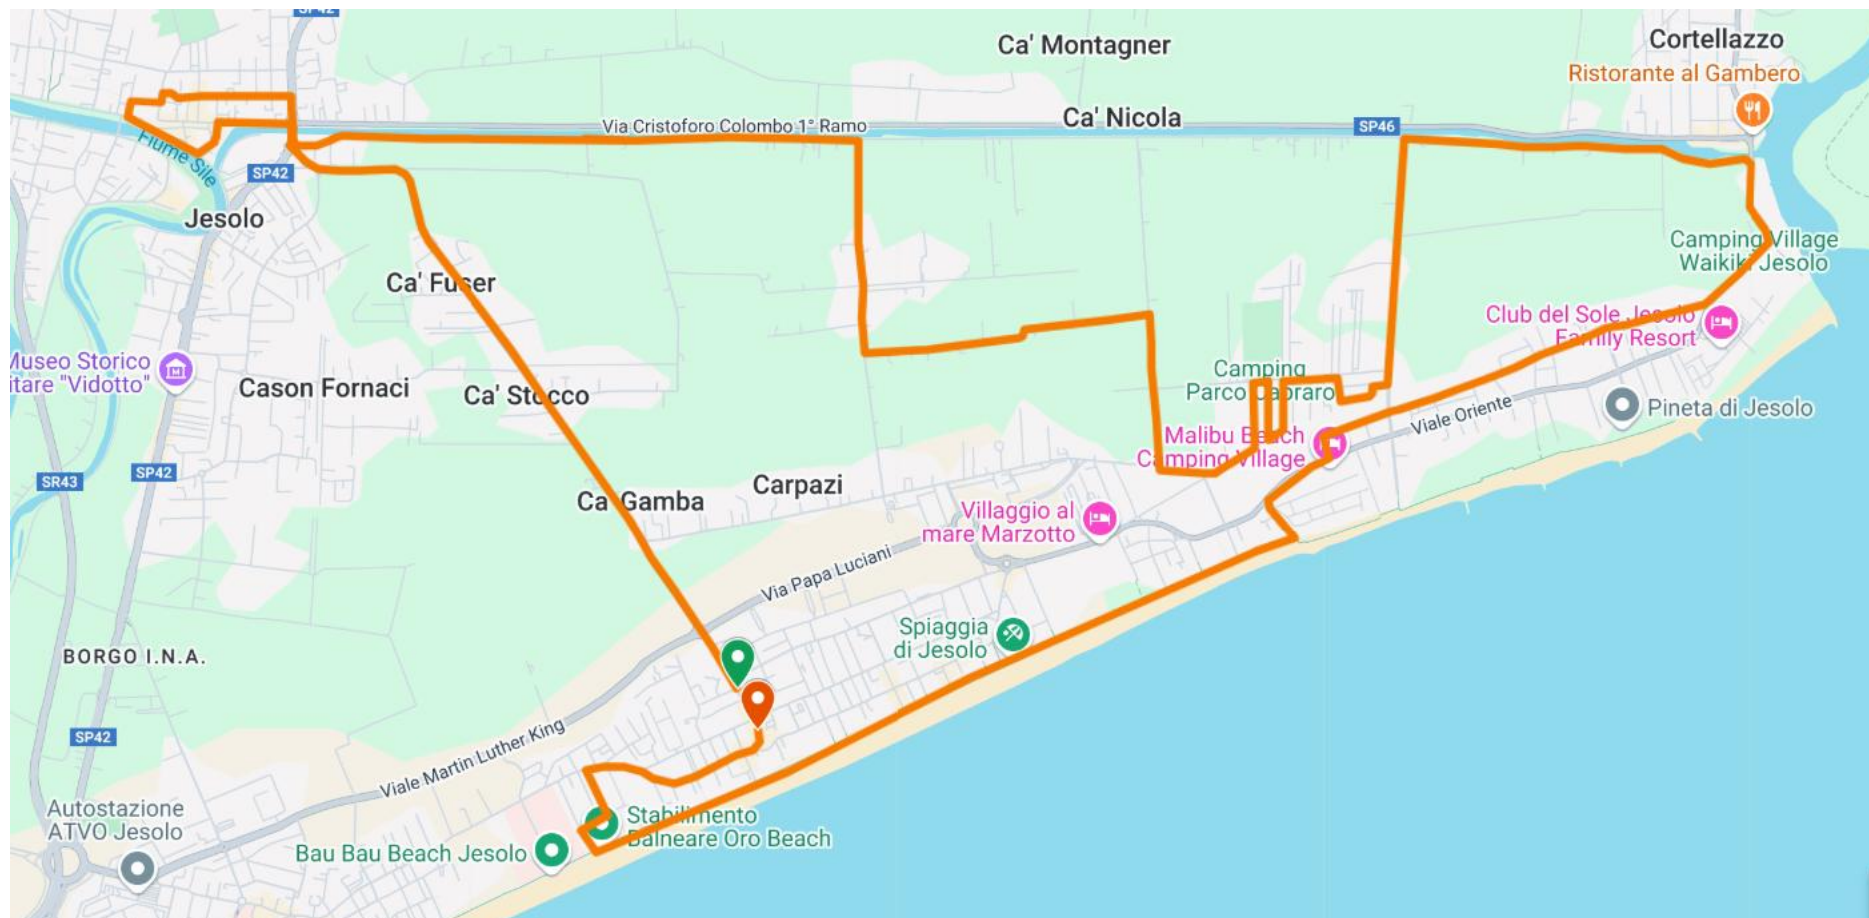

FAMILY RUN – ELENCO VIE

START: VIA DANIMARCA

VIA OLANDA

VIA ANASSO

VIA ALTINATE

VIA ALTINATE – 1° ACCESSO AL MARE

LUNGOMARE

VIA VITTORIO VENETO

VIA CARLO SCARPA

VIA LEVANTINA

FINISH: PIAZZA MILANO

10K – PLANIMETRIA – START ORE 18:30

10K – ELENCO VIE

START: VIA DANIMARCA
VIA CORER
VIA COMACCHIO
VIA CORER 2° RAMO
VIA ADRIA
VIA CORER
VIA GABBIANO
VIALE CIGNO BIANCO
VIALE BELGIO
VIA AGNELLO PARTECIPAZIO
VIALE ORIENTE
VIA BUCINTORO
LUNGOMARE
VIA VITTORIO VENETO
VIA CARLO SCARPA
VIA LEVANTINA
FINISH: PIAZZA MILANO

21K – PLANIMETRIA – START ORE 19:30

21K – ELENCO VIE

START: VIA DANIMARCA
VIA CA' GAMBA
VIA ROMA DESTRA
VIA CESARE BATTISTI
PIAZZA DELLA REPUBBLICA
VIA GIOVANNI PASCOLI
VIA RIVIERA SILE
VIA PIAVE VECCHIO
PIAZZA GIACOMO MATTEOTTI
VIA FRANCESCO PETRARCA
VIA XXIV MAGGIO
VIA ARTURO TOSCANINI
VIA ROMA SINISTRA
VIA ROMA DESTRA
VIA CAVETTA DI MARINA
VIA FORNASOTTO
VIA MIOZZO
VIA CORER
VIA COMACCHIO
VIA CORER 2° RAMO
VIA ADRIA
VIA CORER
RAMO DI VIA GABBIANO
VIALE CIGNO BIANCO
VIA CAVETTA DI MARINA
VIALE ORIENTE
VIALE BELGIO
VIA AGNELLO PARTECIPAZIO
VIALE ORIENTE
VIA BUCINTORO
LUNGOMARE
VIA VITTORIO VENETO
VIA CARLO SCARPA
VIA LEVANTINA
FINISH: PIAZZA MILANO

Rientro su ciclabile

VIALE ORIENTE

VIA MOCENIGO

VIA PAPA LUCIANI

FINISH: VIA DANIMARCA