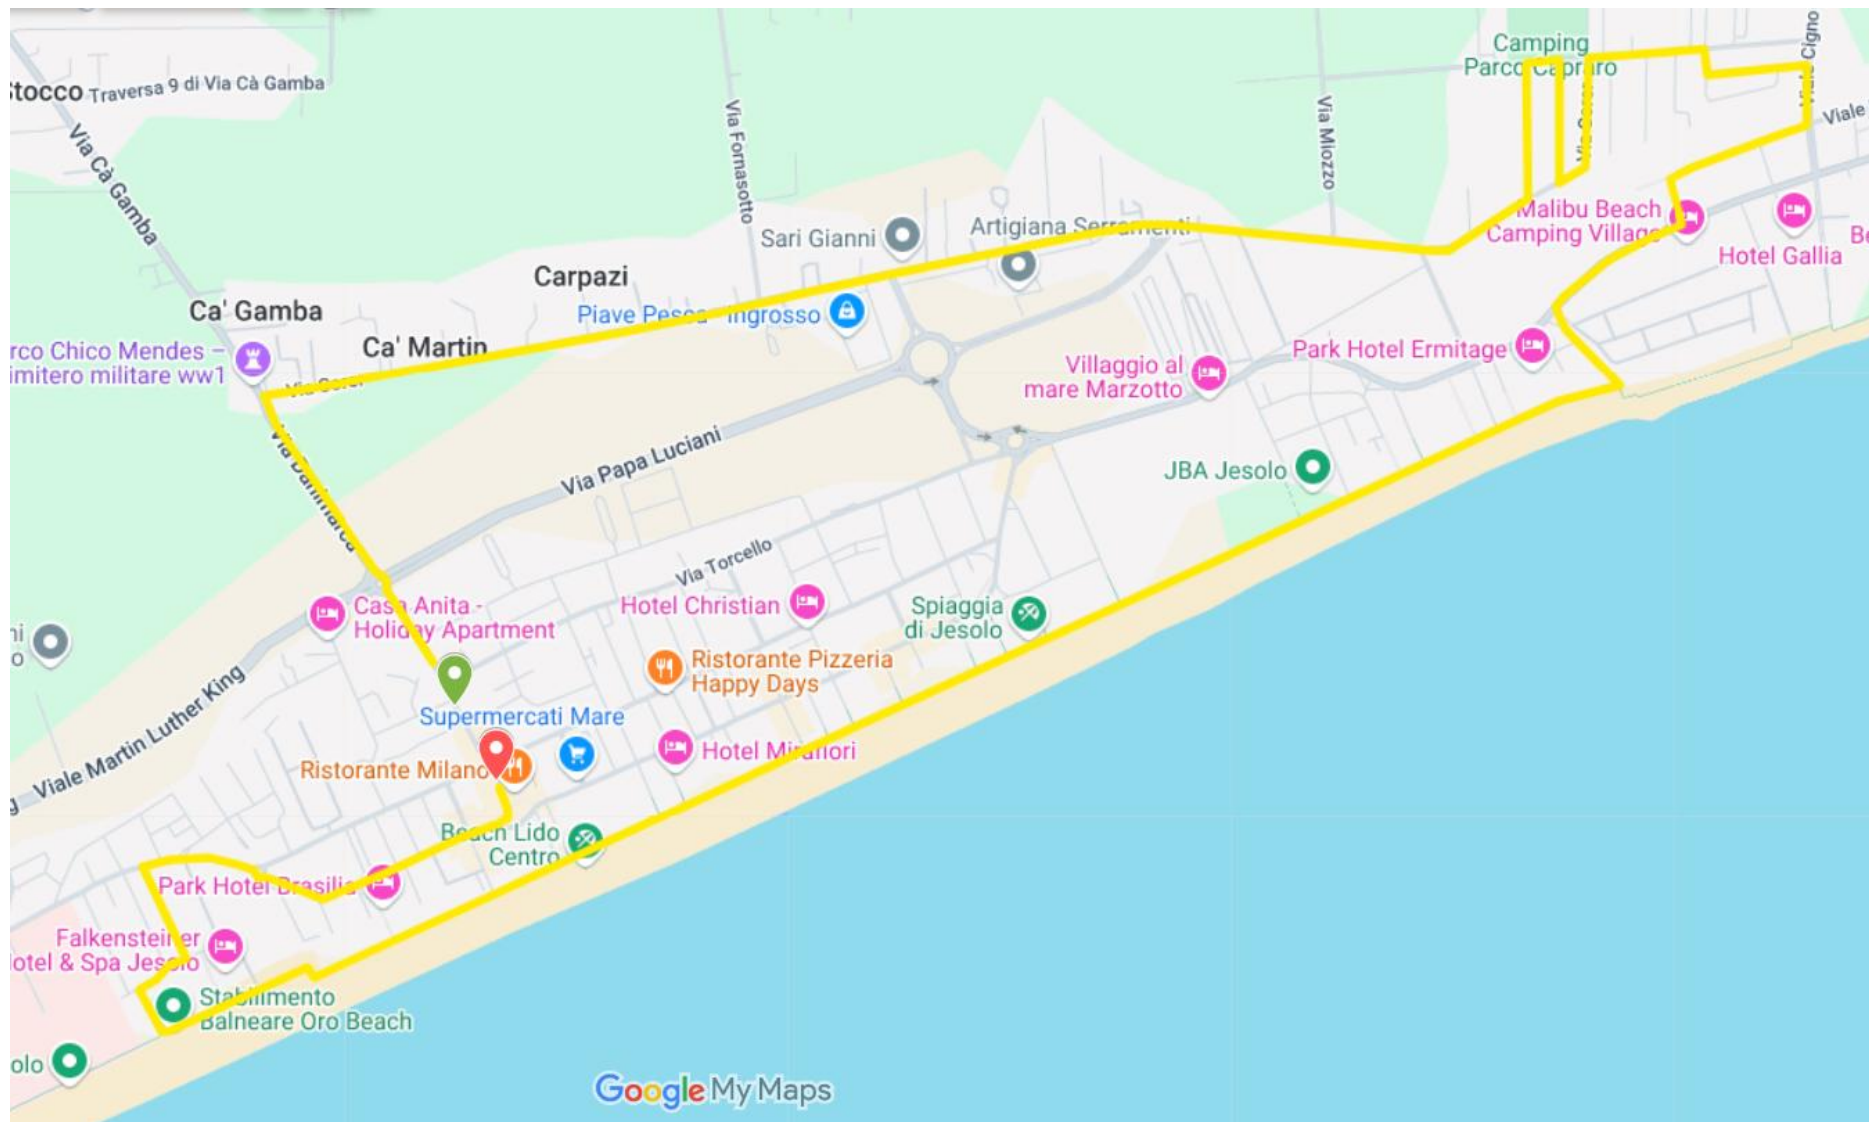

FAMILY RUN – ELENCO VIE

START: VIA DANIMARCA

VIA OLANDA

VIA ANASSO

VIA ALTINATE

VIA ALTINATE – 1° ACCESSO AL MARE

LUNGOMARE

VIA VITTORIO VENETO

VIA CARLO SCARPA

VIA LEVANTINA

FINISH: PIAZZA MILANO

10K – PLANIMETRIA – START ORE 18:30

10K – ELENCO VIE

START: VIA DANIMARCA
VIA CORER
VIA COMACCHIO
VIA CORER 2° RAMO
VIA ADRIA
VIA CORER
VIA GABBIANO
VIALE CIGNO BIANCO
VIALE BELGIO
VIA AGNELLO PARTECIPAZIO
VIALE ORIENTE
VIA BUCINTORO
LUNGOMARE
VIA VITTORIO VENETO
VIA CARLO SCARPA
VIA LEVANTINA
FINISH: PIAZZA MILANO

21K – PLANIMETRIA – START ORE 19:30

21K – ELENCO VIE

START: VIA DANIMARCA
VIA CA' GAMBA
VIA ROMA DESTRA
VIA CESARE BATTISTI
PIAZZA DELLA REPUBBLICA
VIA GIOVANNI PASCOLI
VIA RIVIERA SILE
VIA PIAVE VECCHIO
PIAZZA GIACOMO MATTEOTTI
VIA FRANCESCO PETRARCA
VIA XXIV MAGGIO
VIA ARTURO TOSCANINI
VIA ROMA SINISTRA
VIA ROMA DESTRA
VIA CAVETTA DI MARINA
VIA FORNASOTTO
VIA MIOZZO
VIA CORER
VIA COMACCHIO
VIA CORER 2° RAMO
VIA ADRIA
VIA CORER
RAMO DI VIA GABBIANO
VIALE CIGNO BIANCO
VIA CAVETTA DI MARINA
VIALE ORIENTE
VIALE BELGIO
VIA AGNELLO PARTECIPAZIO
VIALE ORIENTE
VIA BUCINTORO
LUNGOMARE
VIA VITTORIO VENETO
VIA CARLO SCARPA
VIA LEVANTINA
FINISH: PIAZZA MILANO

Rientro su ciclabile

VIALE ORIENTE

VIA MOCENIGO

VIA PAPA LUCIANI

FINISH: VIA DANIMARCA