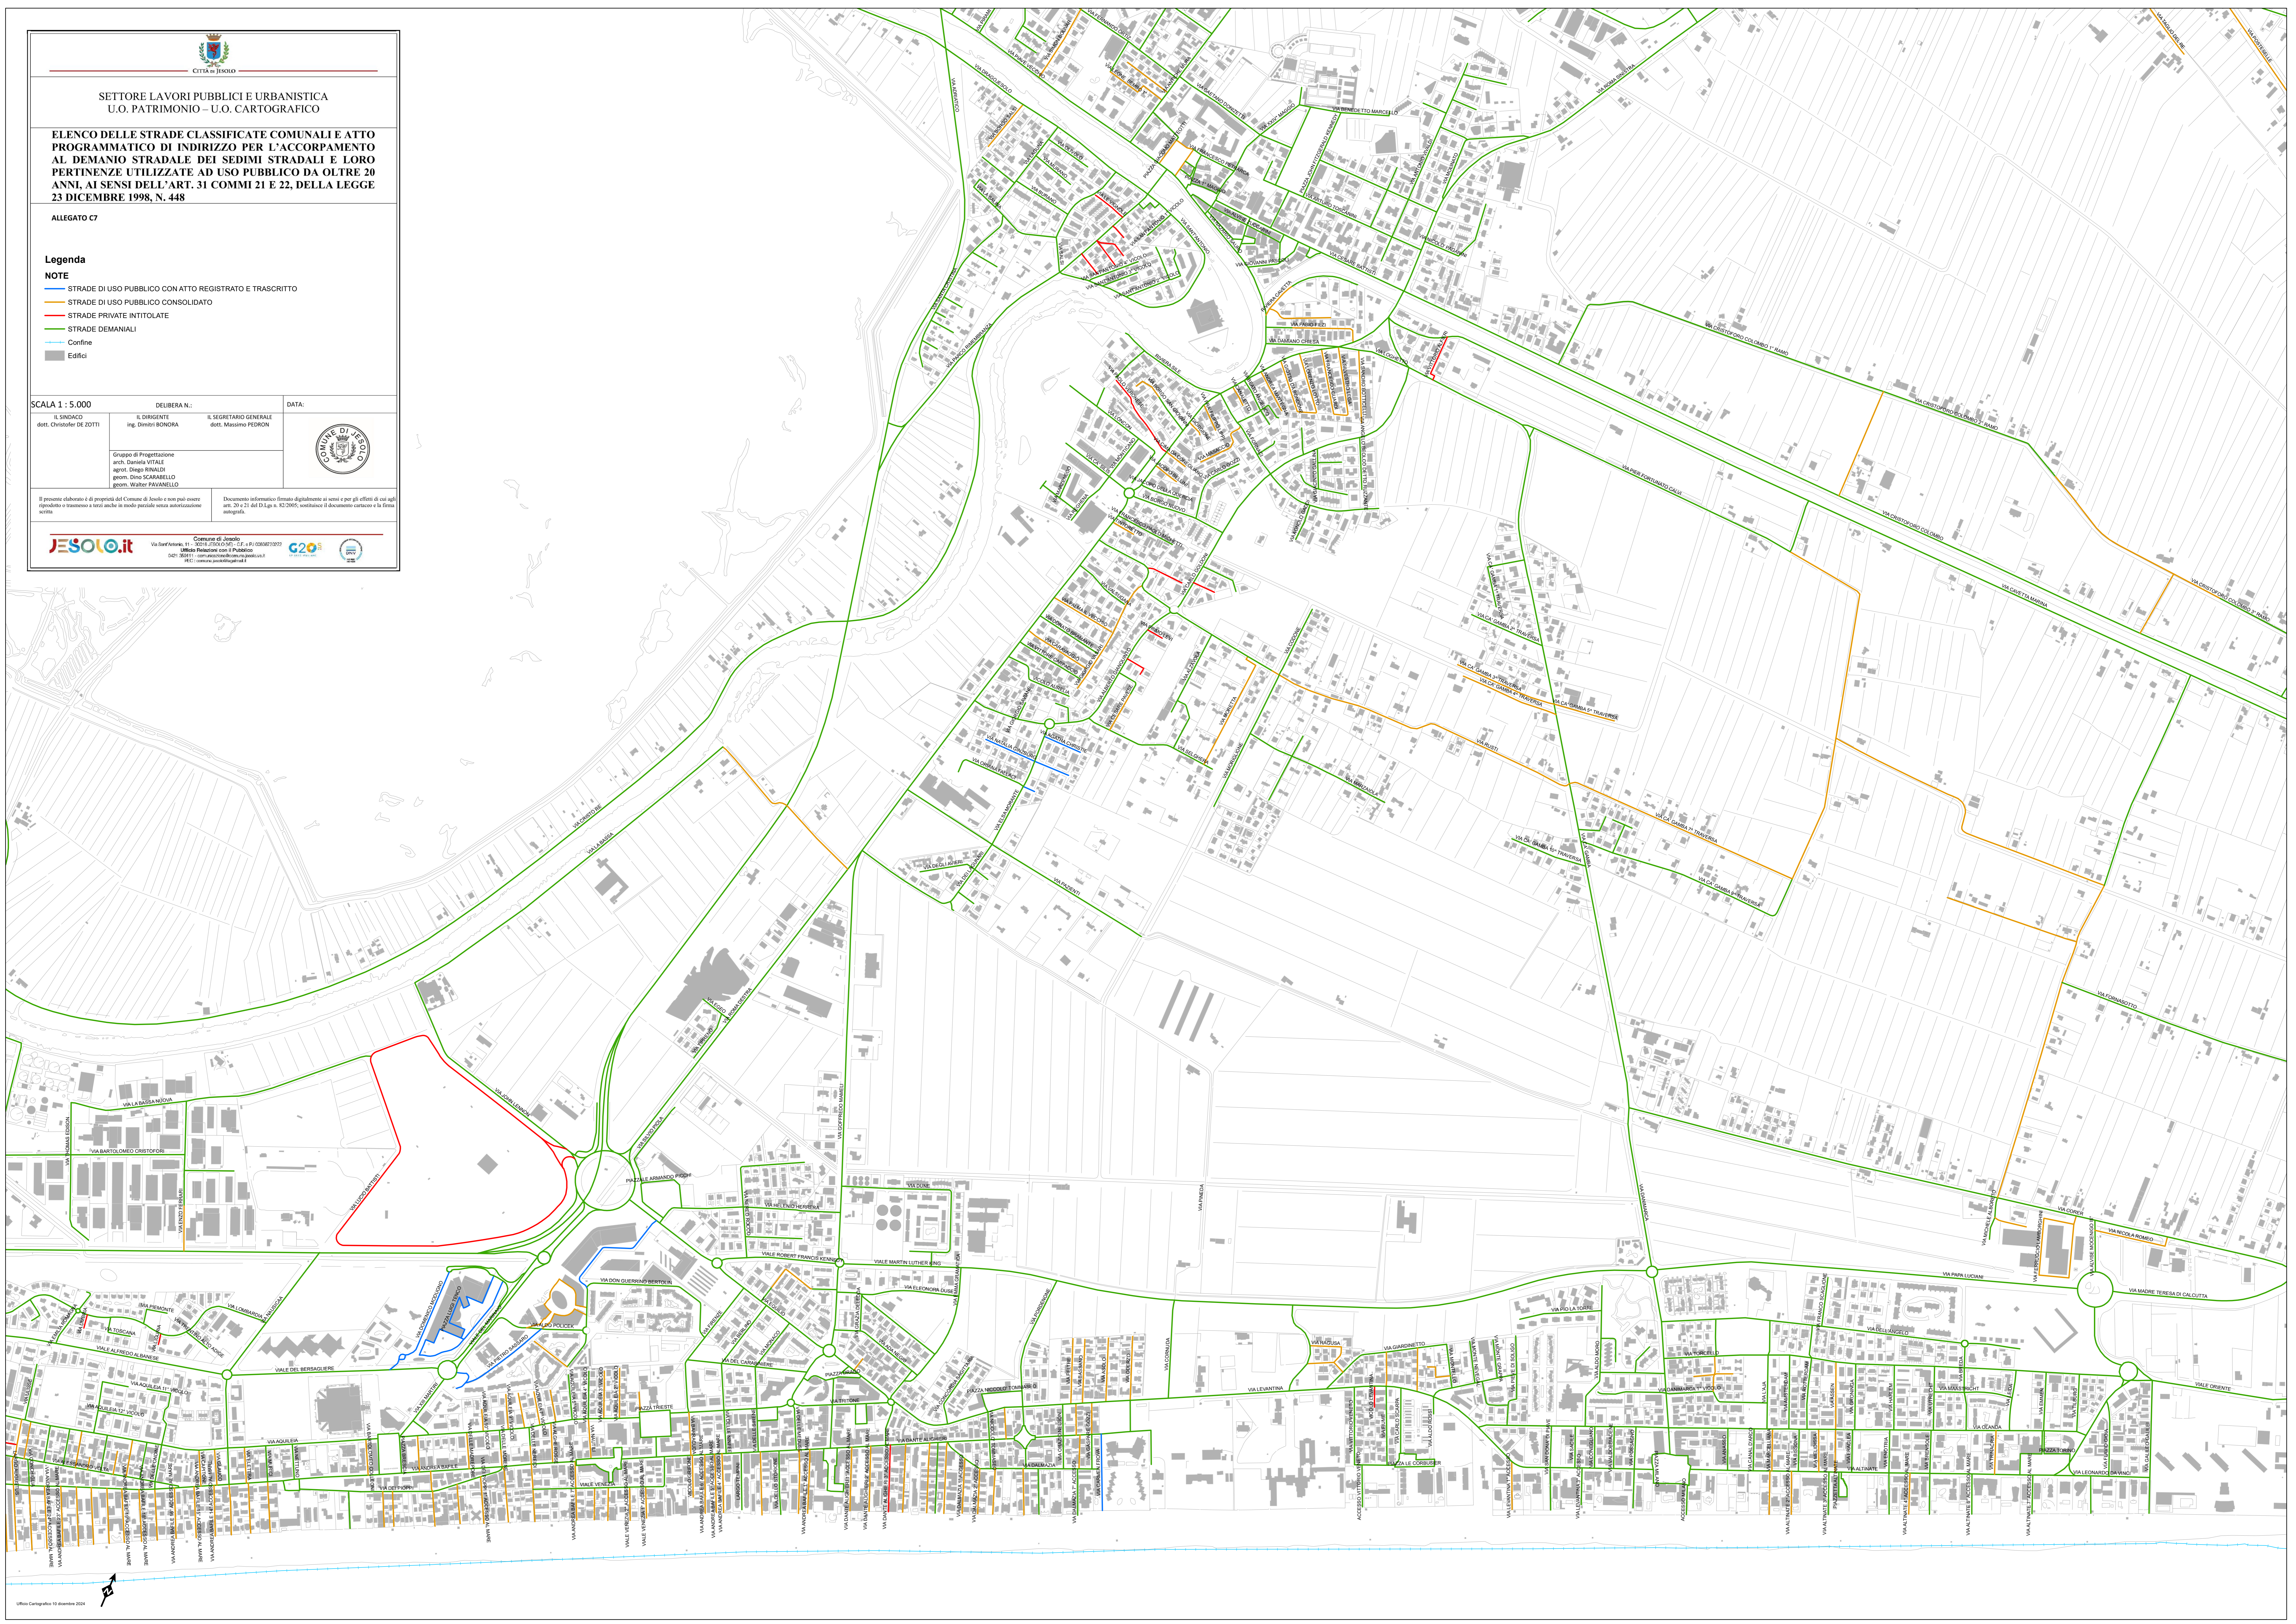

SETTORE LAVORI PUBBLICI E URBANISTICA
U.O. PATRIMONIO – U.O. CARTOGRAFICO

ELENCO DELLE STRADE CLASSIFICATE COMUNALI E ATTO PROGRAMMATICO DI INDIRIZZO PER L'ACCORDAMENTO AL DEMANIO STRADALE DEI SEDIMI STRADALI E LORO PERTINENZE UTILIZZATE AD USO PUBBLICO DA OLTRE 20 ANNI, AI SENSI DELL'ART. 31 COMMI 21 E 22, DELLA LEGGE 23 DICEMBRE 1998, N. 448

ALLEGATO C7

Legenda

NOTE

- STRADE DI USO PUBBLICO CON ATTO REGISTRATO E TRASCRITTO
- STRADE DI USO PUBBLICO CONSOLIDATO
- STRADE PRIVATE INTITOLATE
- STRADE DEMANIALI
- Confine
- Edifici

SCALA 1 : 5.000

DELIBERA N.:

DATA:

IL SINDACO
dott. Christian DE ZOTTI

IL DIRIGENTE
Ing. Dimitri BONORA

IL SEGRETARIO GENERALE
dott. Massimo PEDRON

Gruppo di Progettazione
arch. Daniela VITALE
ing. Diego RINALDI
geom. Dino SCARABELLO
geom. Walter PAVANELLO