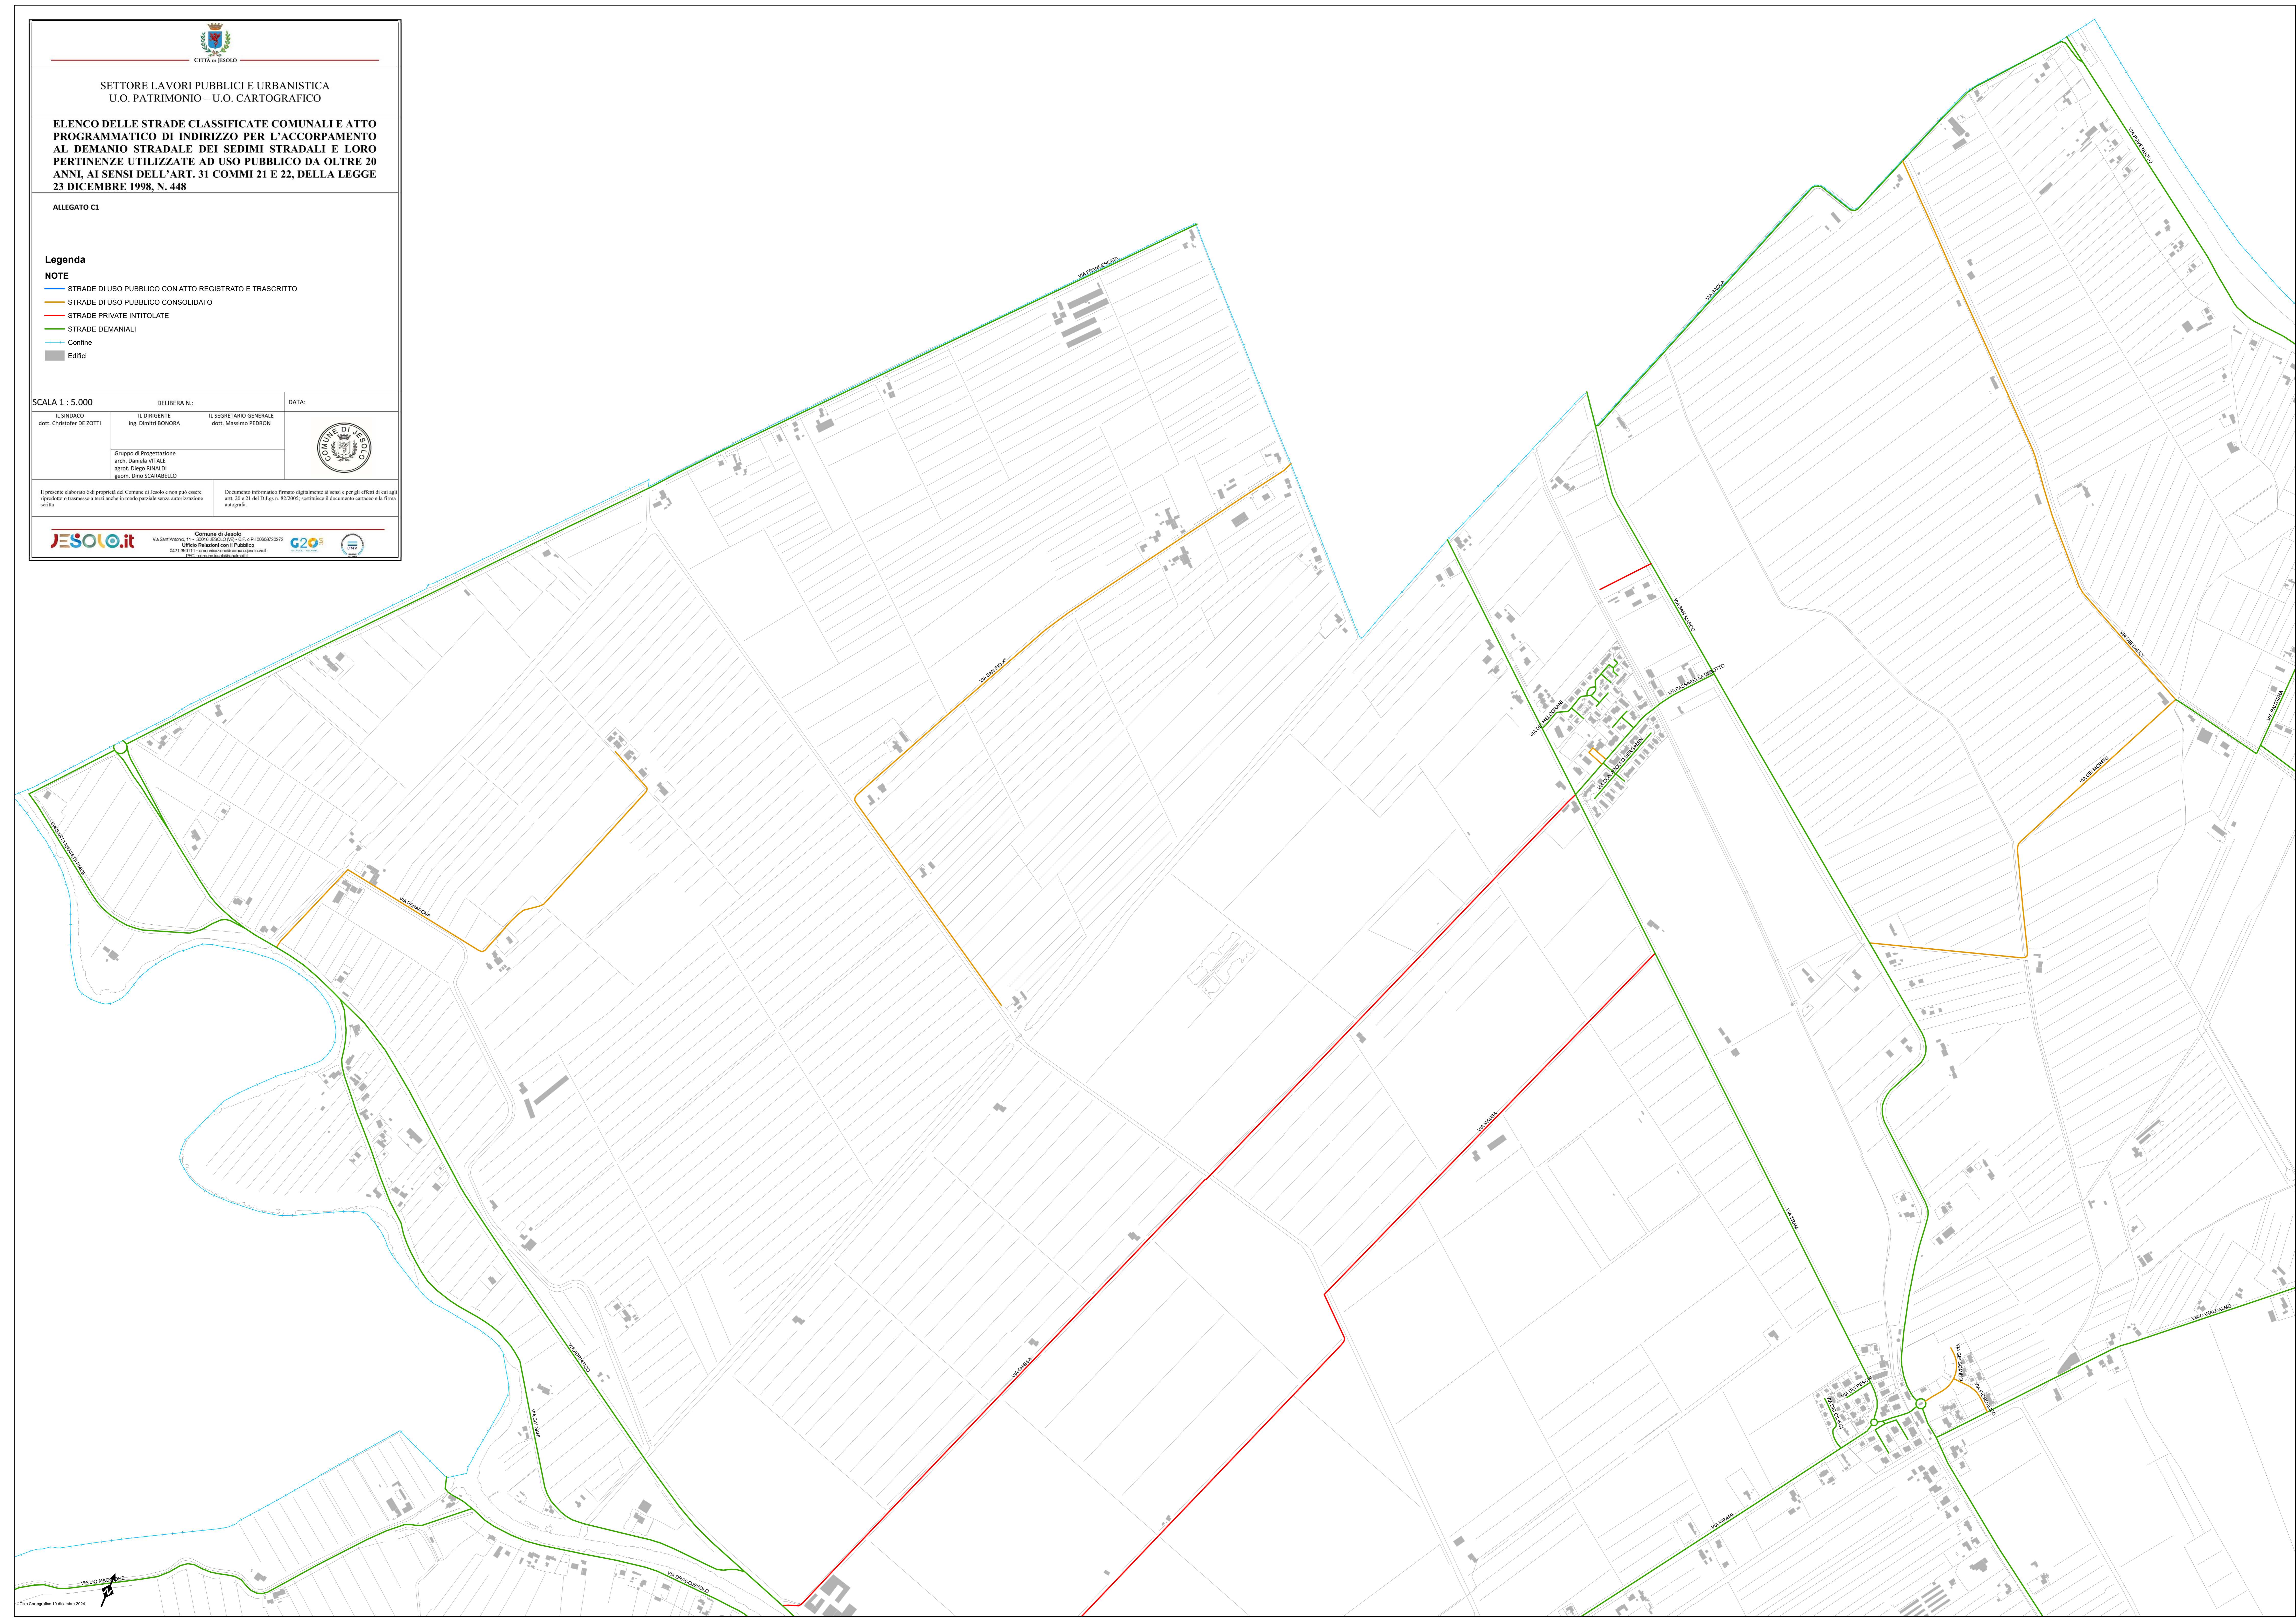

CITTA' DI JESOLO

SETTORE LAVORI PUBBLICI E URBANISTICA
U.O. PATRIMONIO - U.O. CARTOGRAFICO

ELENCO DELLE STRADE CLASSIFICATE COMUNALI E ATTO
PROGRAMMATICO DI INDIRIZZO PER L'ACCORDAMENTO
AL DEMANIO STRADALE DEI SEDIMI STRADALI E LORO
PERTINENZE UTILIZZATE AD USO PUBBLICO DA OLTRE 20
ANNI, AI SENSI DELL'ART. 31 COMMI 21 E 22, DELLA LEGGE
23 DICEMBRE 1998, N. 448

ALLEGATO C1

Legenda

NOTE

- STRADE DI USO PUBBLICO CON ATTO REGISTRATO E TRASCRITTO
- STRADE DI USO PUBBLICO CONSOLIDATO
- STRADE PRIVATE INTITOLATE
- STRADE DEMANIALI
- Confine
- Edifici

SCALA 1 : 5.000

DELIBERA N.:

DATA:

IL SINDACO
dott. Christian DE ZOTTI

IL DIRIGENTE
ing. Demitri BONORA

IL SEGRETARIO GENERALE
dott. Massimo PEDRON

JESOLO.it