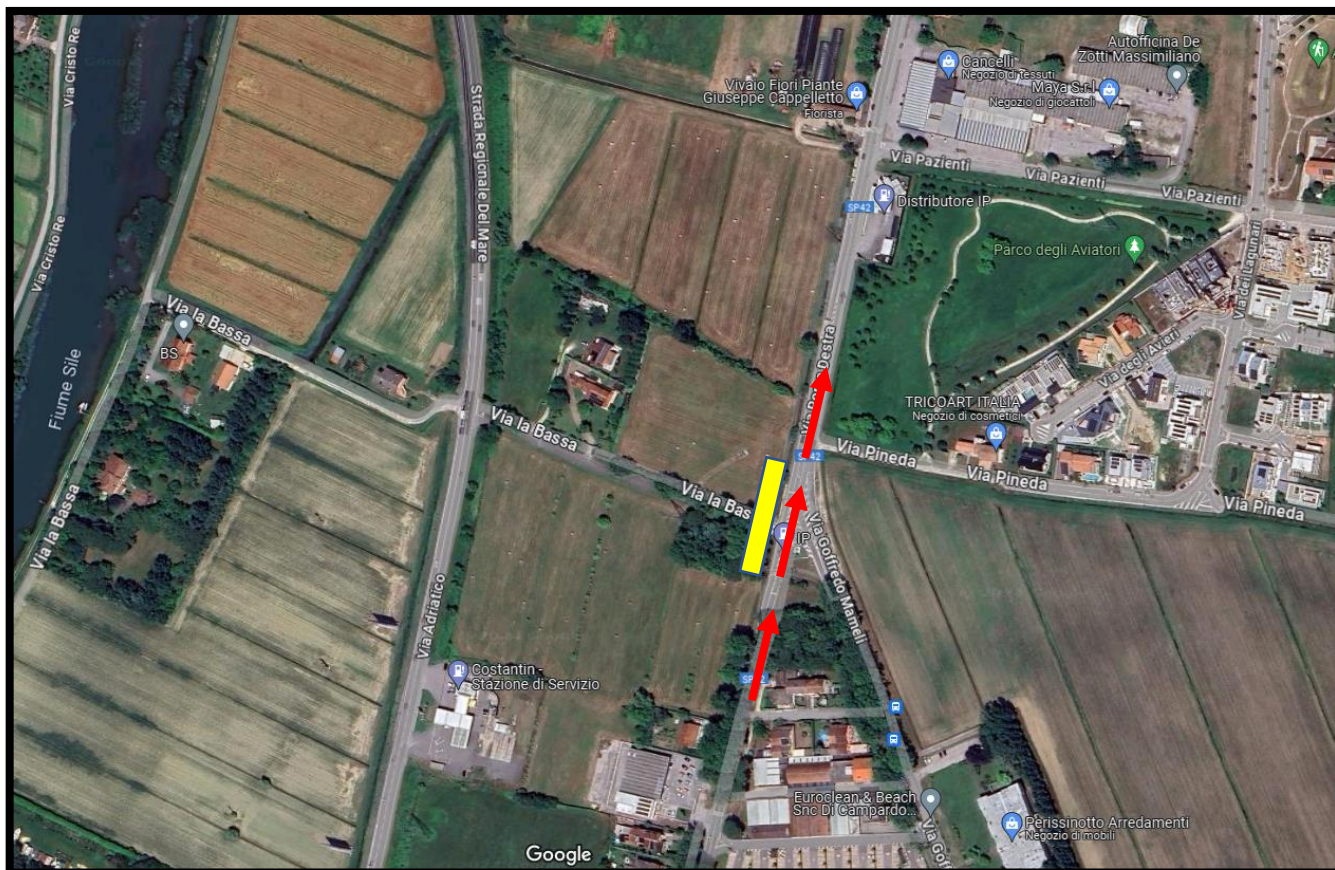

CITTÀ DI JESOLO

Corpo di Polizia Locale
Area Servizi Esterni
Uff. Viabilità e Traffico

TRASPORTO ECCEZIONALE

**CHIUSURA A TUTTO IL TRAFFICO VEICOLARE DELLA
SR – 43 VIA ADRIATICO**

TRATTO COMPRESO TRA LA ROTATORIA DI JESOLO PAESE (C.D. FROVA/IPERTOSANO) E LA ROTATORIA DI
JESOLO LIDO (C.D. PICCHI)

Area Servizi Esterni
Uff. Viabilità e Traffico

CHIUSURA/DEVIAZIONE ROTATORIA PICCHI CON PROVENIENZA DAL LIDO/CAVALLINO TREPORTI E DIREZIONE JESOLO PAESE

CITTÀ DI JESOLO

Corpo di Polizia Locale

Area Servizi Esterni
Uff. Viabilità e Traffico

CHIUSURA/DEVIAZIONI ROTATORIA FROVA/IPERTOSANO CON PROVENIENZA DA MUSILE DI PIAVE/ERACLEA E DIREZIONE JESOLO LIDO

CITTÀ DI JESOLO

Corpo di Polizia Locale

Area Servizi Esterni
Uff. Viabilità e Traffico

CHIUSURA/DEVIAZIONI “BRETELLE” SR-43 VIA ADRIATICO CON PROVENIENZA DA VIA DRAGO JESOLO

CITTÀ DI JESOLO

Corpo di Polizia Locale
Area Servizi Esterni
Uff. Viabilità e Traffico

CHIUSURA/DEVIAZIONE VIA LA BASSA

CITTÀ DI JESOLO

Corpo di Polizia Locale
Area Servizi Esterni
Uff. Viabilità e Traffico