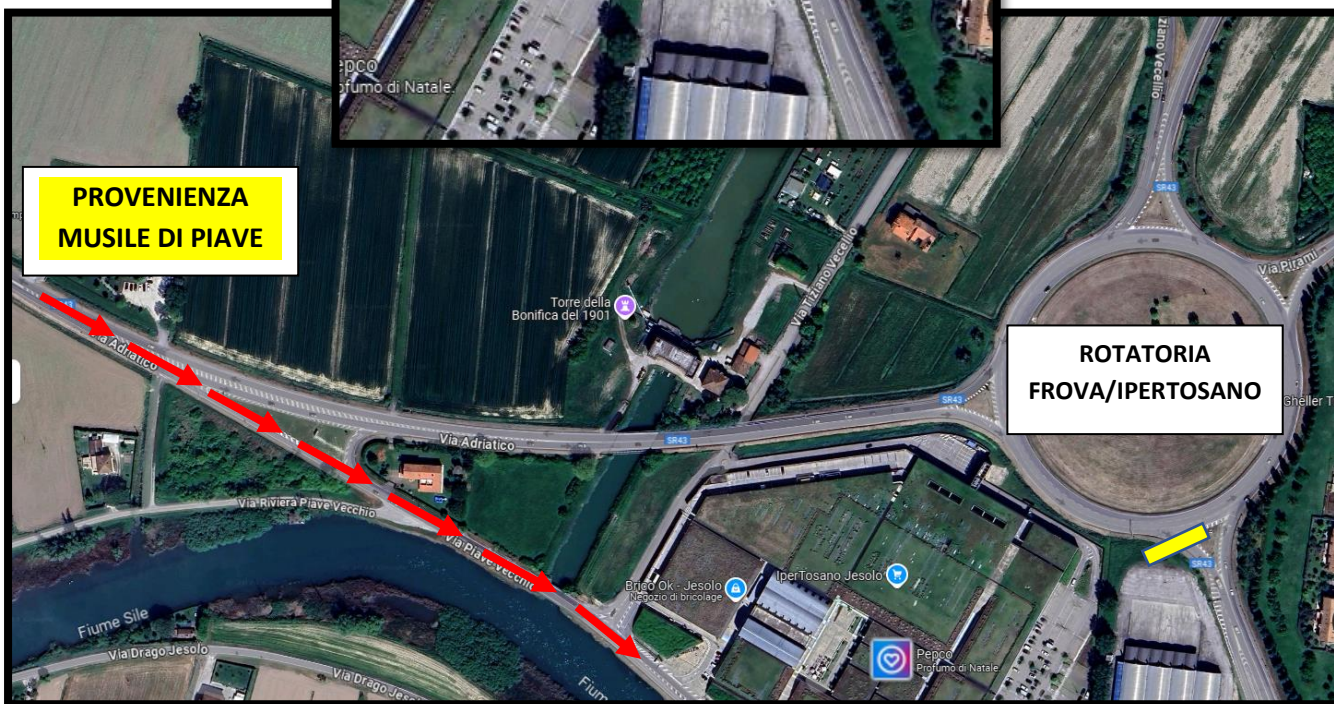

CITTÀ DI JESOLO

Corpo di Polizia Locale
Area Servizi Esterni
Uff. Viabilità e Traffico

TRASPORTO ECCEZIONALE

**CHIUSURA A TUTTO IL TRAFFICO VEICOLARE DELLA
SR – 43 VIA ADRIATICO**

TRATTO COMPRESO TRA LA ROTATORIA DI JESOLO PAESE (C.D. FROVA/IPERTOSANO) E LA ROTATORIA DI
JESOLO LIDO (C.D. PICCHI)

Area Servizi Esterni
Uff. Viabilità e Traffico

CHIUSURA/DEVIAZIONE ROTATORIA PICCHI CON PROVENIENZA DAL LIDO/CAVALLINO TREPORTI E DIREZIONE JESOLO PAESE

CITTÀ DI JESOLO

Corpo di Polizia Locale

Area Servizi Esterni
Uff. Viabilità e Traffico

CHIUSURA/DEVIAZIONI ROTATORIA FROVA/IPERTOSANO CON PROVENIENZA DA MUSILE DI PIAVE/ERACLEA E DIREZIONE JESOLO LIDO

CITTÀ DI JESOLO

Corpo di Polizia Locale

Area Servizi Esterni
Uff. Viabilità e Traffico

CHIUSURA/DEVIAZIONI “BRETELLE” SR-43 VIA ADRIATICO CON PROVENIENZA DA VIA DRAGO JESOLO