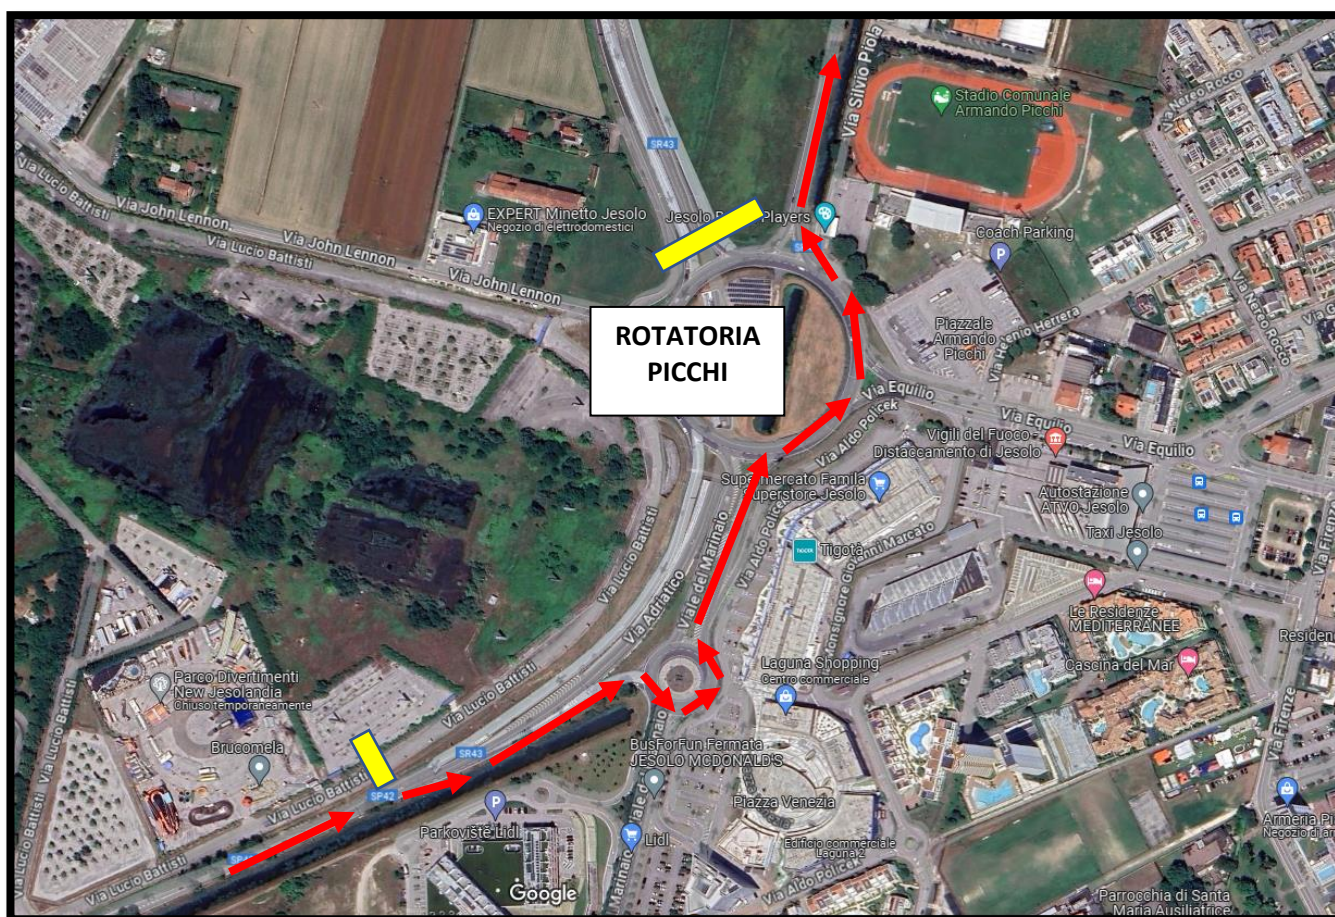

CITTÀ DI JESOLO

Corpo di Polizia Locale
Area Servizi Esterni
Uff. Viabilità e Traffico

TRASPORTO ECCEZIONALE

**CHIUSURA A TUTTO IL TRAFFICO VEICOLARE DELLA
SR – 43 VIA ADRIATICO**

TRATTO COMPRESO TRA LA ROTATORIA DI JESOLO PAESE (C.D. FROVA/IPERTOSANO) E LA ROTATORIA DI
JESOLO LIDO (C.D. PICCHI)

GIOVEDÌ' 16 GENNAIO 2025

DALLE ORE 22:00 ALLE ORE 03:00

DI VENERDÌ' 17 GENNAIO 2025

MAPPA PRINCIPALI DEVIAZIONI E CHIUSURE

 SBARRAMENTI/CHIUSURE

 DEVIAZIONI/PROSECUZIONI

CITTÀ DI JESOLO

Corpo di Polizia Locale

Area Servizi Esterni
Uff. Viabilità e Traffico

CHIUSURA/DEVIAZIONE ROTATORIA PICCHI CON PROVENIENZA DAL LIDO/CAVALLINO TREPORTI E DIREZIONE JESOLO PAESE

CITTÀ DI JESOLO

Corpo di Polizia Locale

Area Servizi Esterni
Uff. Viabilità e Traffico

CHIUSURA/DEVIAZIONI ROTATORIA FROVA/IPERTOSANO CON PROVENIENZA DA MUSILE DI PIAVE/ERACLEA E DIREZIONE JESOLO LIDO

CITTÀ DI JESOLO

Corpo di Polizia Locale

Area Servizi Esterni
Uff. Viabilità e Traffico

CHIUSURA/DEVIAZIONI “BRETELLE” SR-43 VIA ADRIATICO CON PROVENIENZA DA VIA DRAGO JESOLO