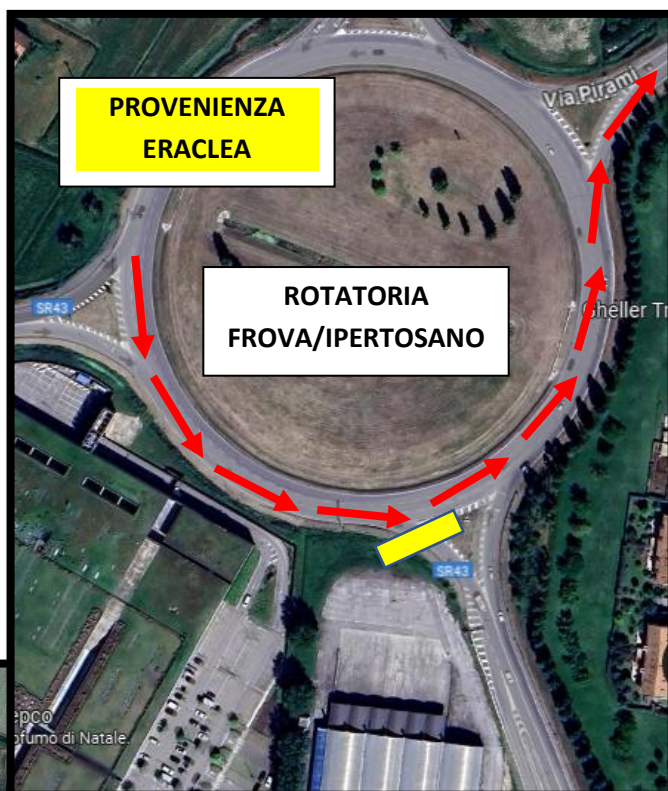

CITTÀ DI JESOLO

Corpo di Polizia Locale
Area Servizi Esterni
Uff. Viabilità e Traffico

TRASPORTO ECCEZIONALE

**CHIUSURA A TUTTO IL TRAFFICO VEICOLARE DELLA
SR – 43 VIA ADRIATICO**

TRATTO COMPRESO TRA LA ROTATORIA DI JESOLO PAESE (C.D. FROVA/IPERTOSANO) E LA ROTATORIA DI
JESOLO LIDO (C.D. PICCHI)

Area Servizi Esterni
Uff. Viabilità e Traffico

CHIUSURA/DEVIAZIONE ROTATORIA PICCHI CON PROVENIENZA DAL LIDO/CAVALLINO TREPORTI E DIREZIONE JESOLO PAESE

CITTÀ DI JESOLO

Corpo di Polizia Locale

Area Servizi Esterni
Uff. Viabilità e Traffico

CHIUSURA/DEVIAZIONI ROTATORIA FROVA/IPERTOSANO CON PROVENIENZA DA MUSILE DI PIAVE/ERACLEA E DIREZIONE JESOLO LIDO

CITTÀ DI JESOLO

Corpo di Polizia Locale

Area Servizi Esterni
Uff. Viabilità e Traffico

CHIUSURA/DEVIAZIONI “BRETELLE” SR-43 VIA ADRIATICO CON PROVENIENZA DA VIA DRAGO JESOLO