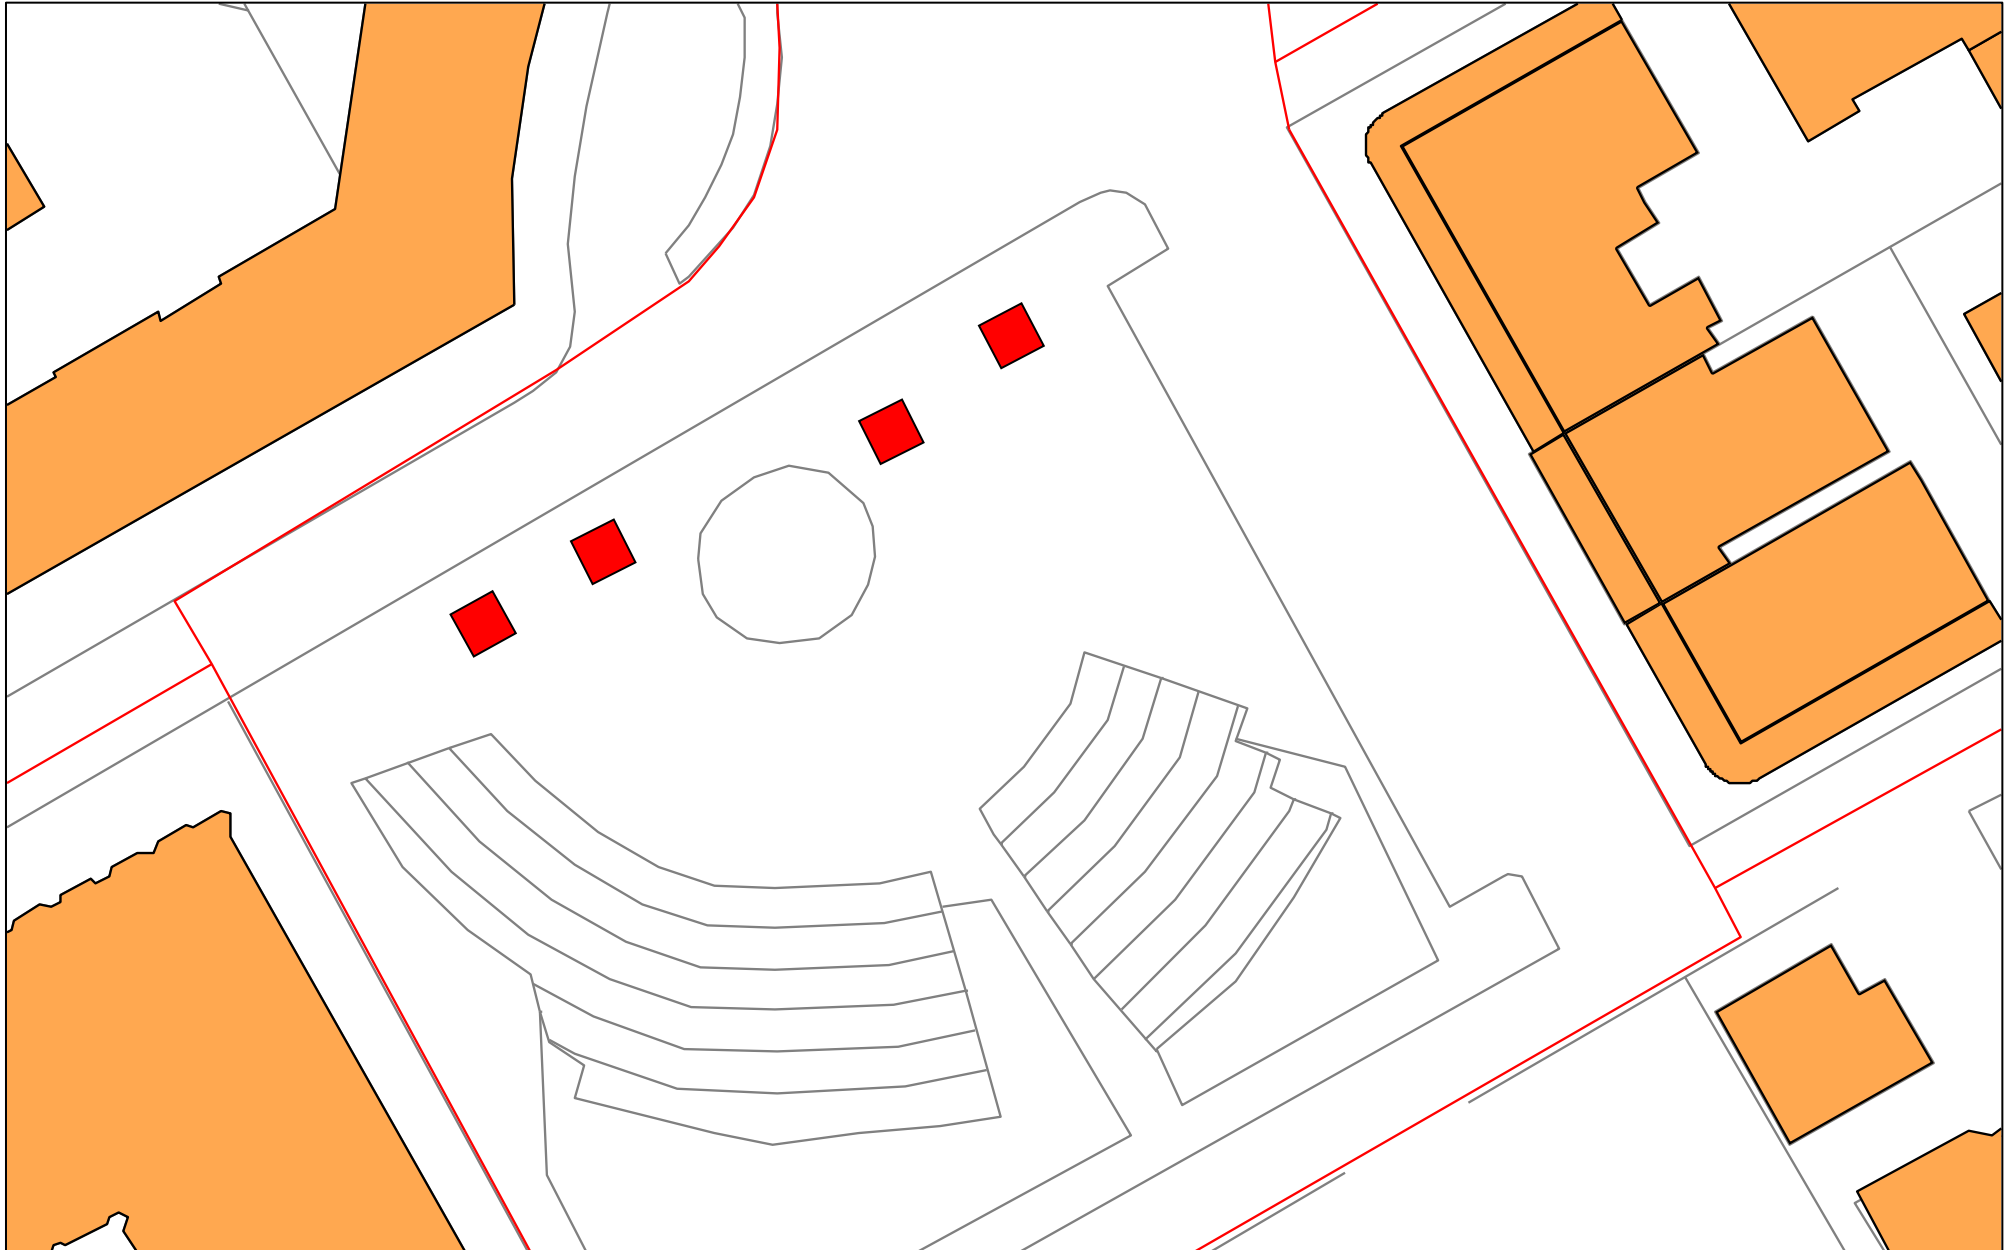

PIAZZA AURORA - (occupazioni suolo pubblico promozionali o movimenti politici mq 3,00 x mq 3,00 -)

(lato Sud-Est)

PIAZZA AURORA - (occupazioni suolo pubblico promozionali o movimenti politici mq 3,00 x mq 3,00 ■) (lato Nord-Ovest)

PIAZZA BRESCIA - (occupazioni suolo pubblico promozionali o movimenti politici mq 3,00 x mq 3,00 - ■)

PIAZZA CARDUCCI - (occupazioni suolo pubblico promozionali o movimenti politici mq 3,00 x mq 3,00 -)

PIAZZA DEL GRANATIERE - (occ. suolo pubblico promozionali o movimenti politici mq 3,00 x mq 3,00 - ■)

PIAZZA I MAGGIO - (occupazioni suolo pubblico promozionali o movimenti politici mq 3,00 x mq 3,00 -)

PIAZZA TRIESTE - (occupazioni suolo pubblico promozionali o movimenti politici mq 3,00 x mq 3,00 -)

PIAZZETTA CASA BIANCA - (occ. suolo pubblico promozionali o movimenti politici mq 3,00 x mq 3,00)

PIAZZETTA FARO - (occupazioni suolo pubblico promozionali o movimenti politici mq 3,00 x mq 3,00 -)