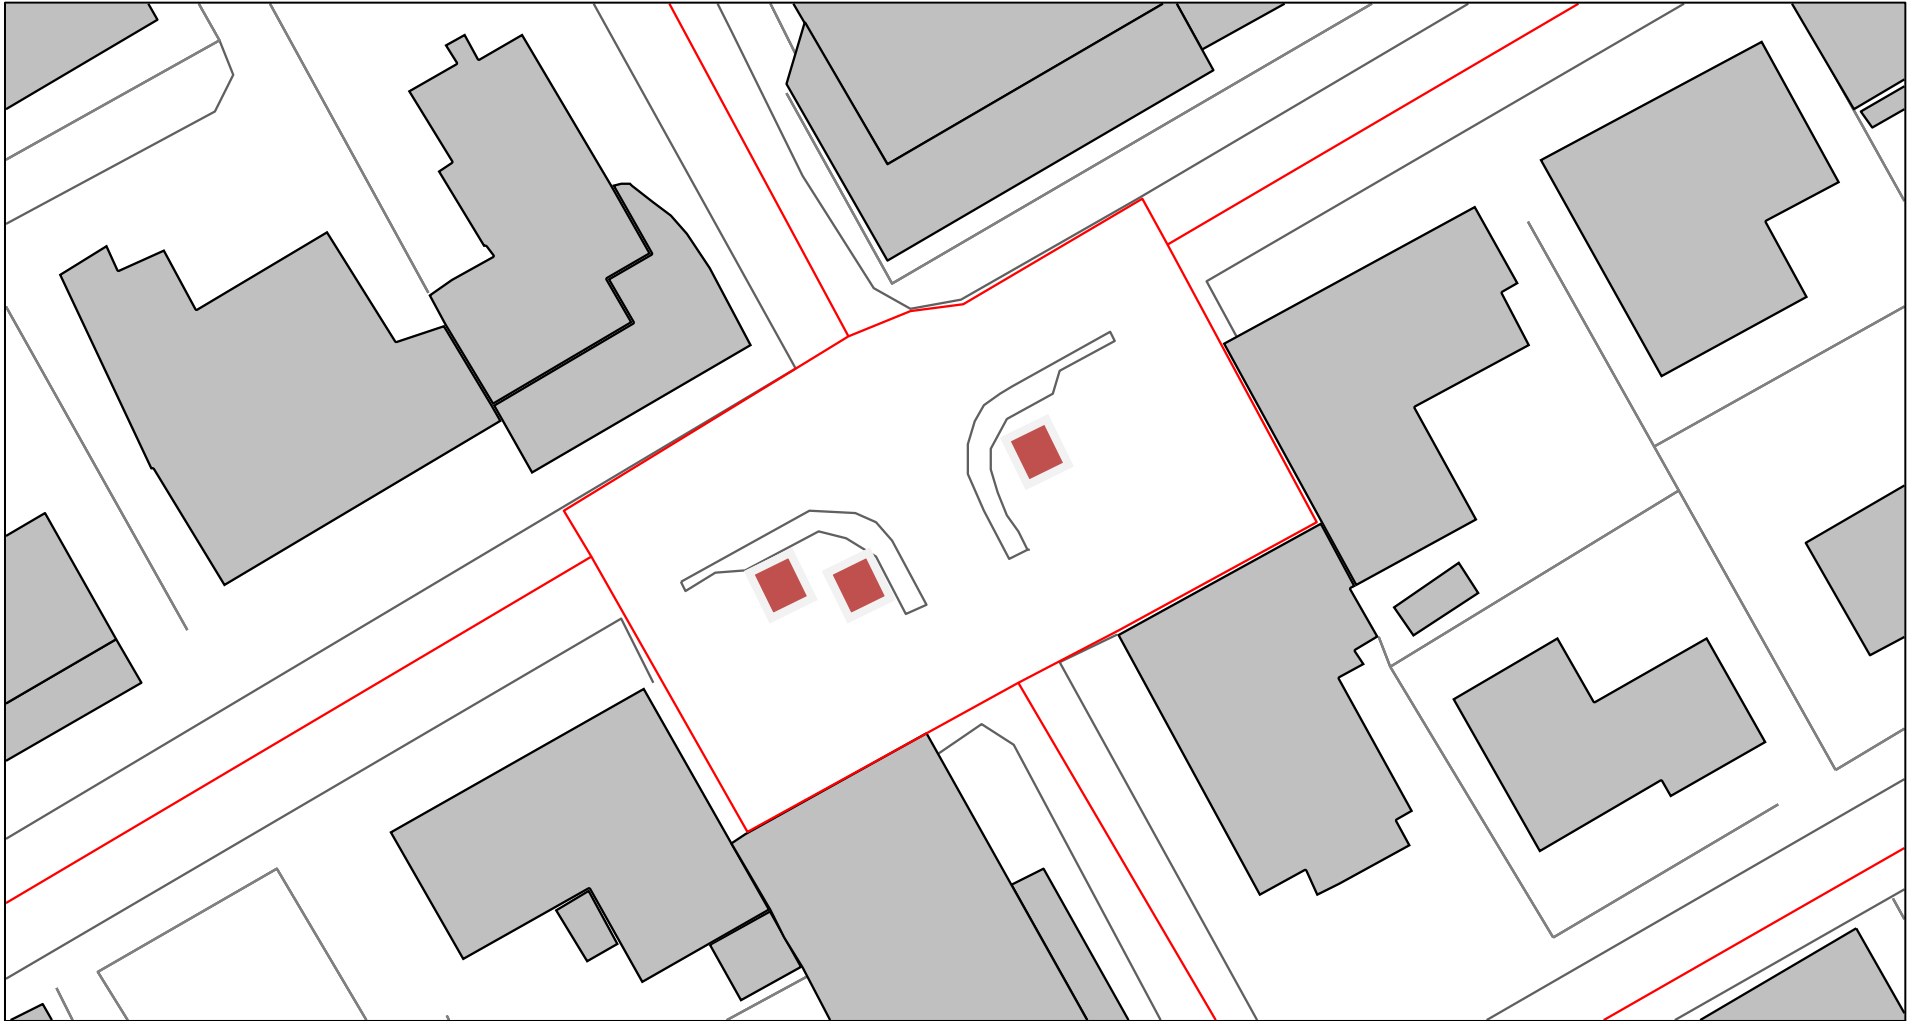

PIAZZA AURORA - (occupazioni suolo pubblico promozionali o movimenti politici mq 3,00 x mq 3,00 -)

(lato Sud-Est)

PIAZZA AURORA - (occupazioni suolo pubblico promozionali o movimenti politici mq 3,00 x mq 3,00 ■) (lato Nord-Ovest)

PIAZZA BRESCIA - (occupazioni suolo pubblico promozionali o movimenti politici mq 3,00 x mq 3,00 - ■)

PIAZZA CARDUCCI - (occupazioni suolo pubblico promozionali o movimenti politici mq 3,00 x mq 3,00 -)

PIAZZA DEL GRANATIERE - (occ. suolo pubblico promozionali o movimenti politici mq 3,00 x mq 3,00 - ■)

PIAZZA I MAGGIO - (occupazioni suolo pubblico promozionali o movimenti politici mq 3,00 x mq 3,00 -)

PIAZZA MARCONI - (occupazioni suolo pubblico promozionali o movimenti politici mq 3,00 x mq 3,00 -)

PIAZZA MARINA - (occupazioni suolo pubblico promozionali o movimenti politici mq 3,00 x mq 3,00 - ■)

PIAZZA MATTEOTTI - (occupazioni suolo pubblico promozionali o movimenti politici mq 3,00 x mq 3,00 -)