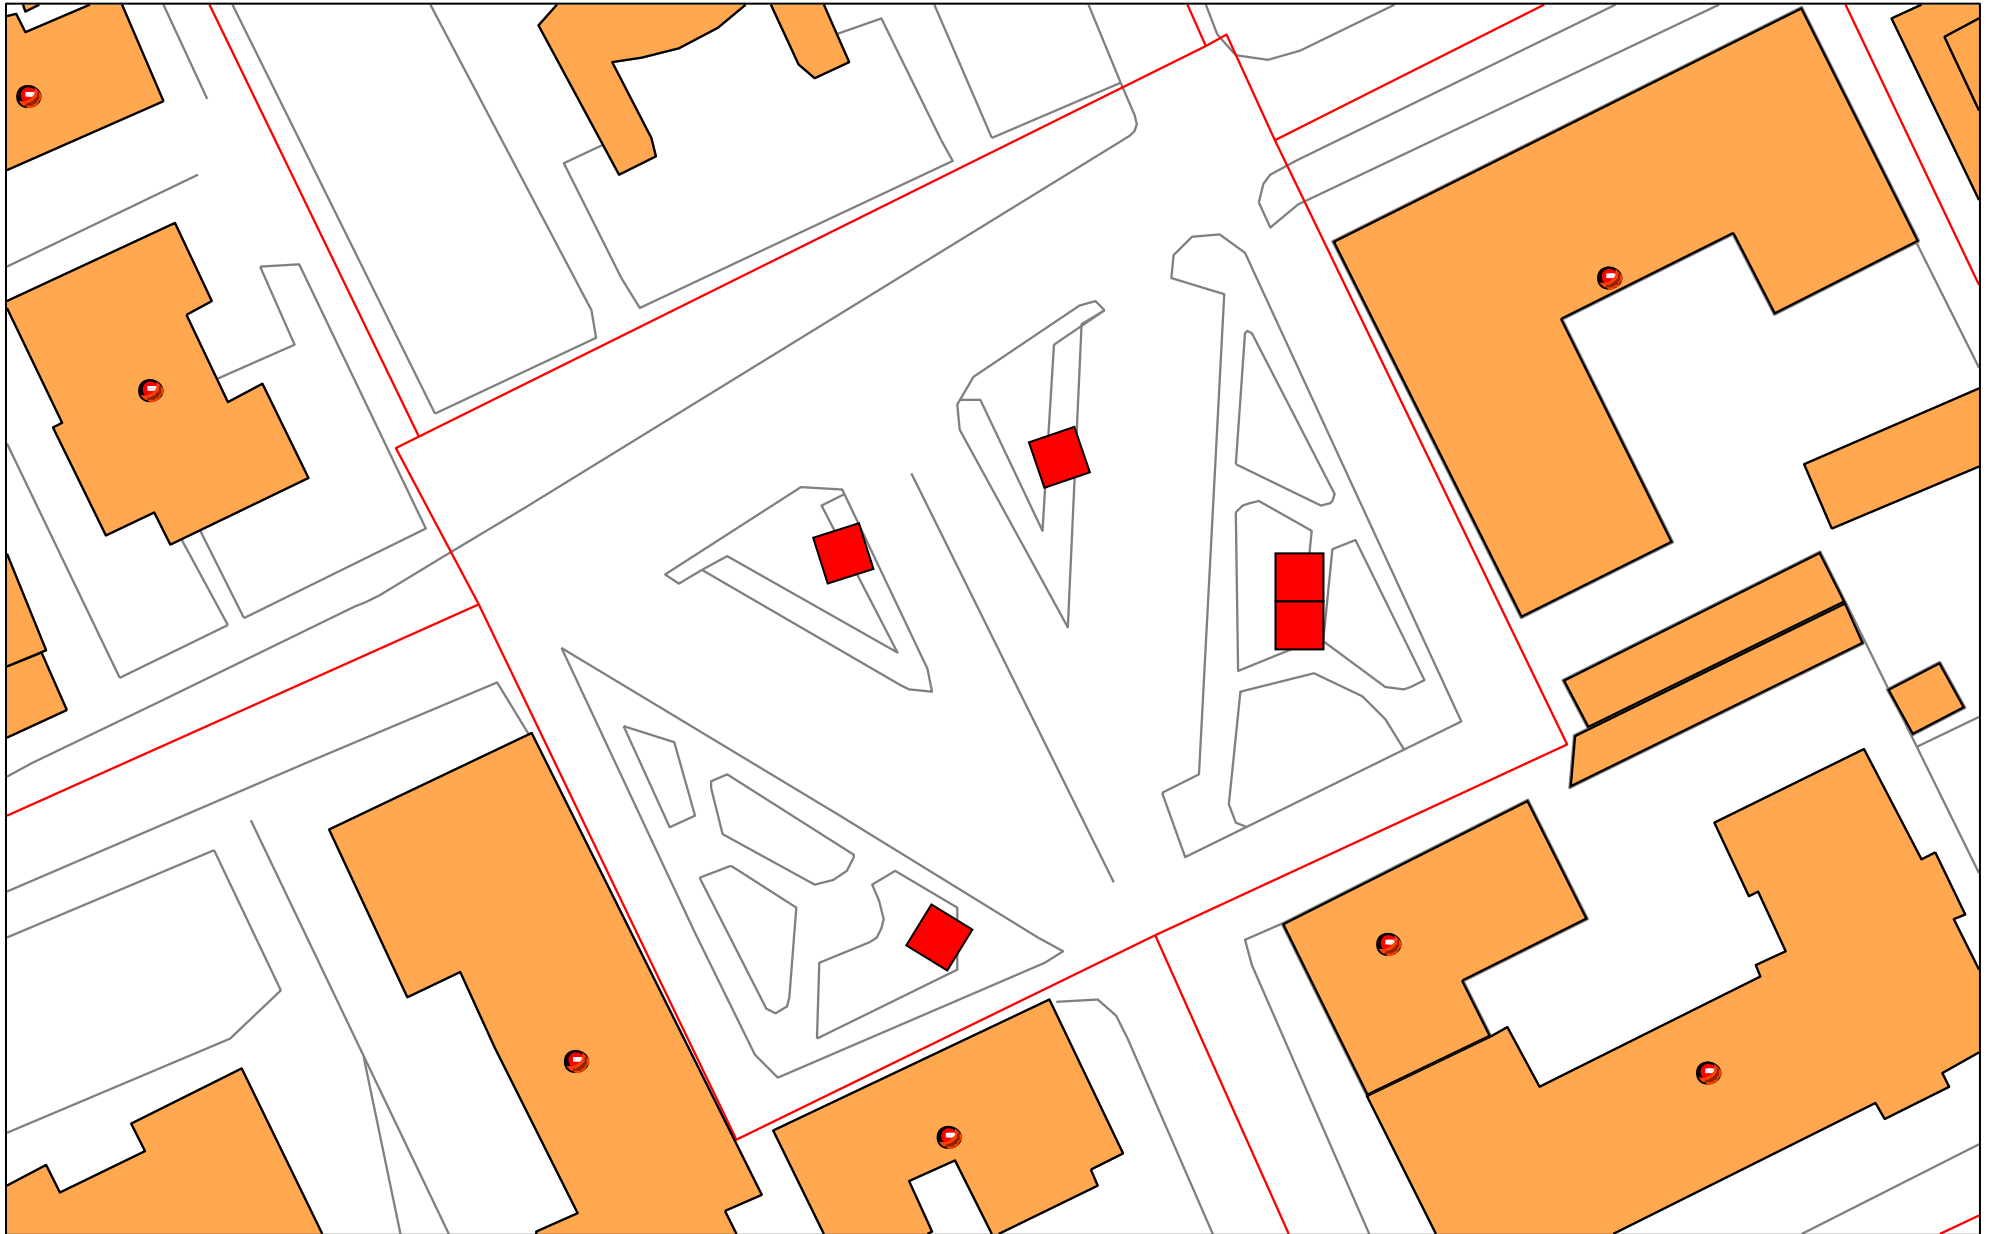

PIAZZA AURORA - (occupazioni suolo pubblico promozionali o movimenti politici mq 3,00 x mq 3,00 -)

(lato Sud-Est)

PIAZZA AURORA - (occupazioni suolo pubblico promozionali o movimenti politici mq 3,00 x mq 3,00 ■) (lato Nord-Ovest)

PIAZZA MAZZINI - (occupazioni suolo pubblico promozionali o movimenti politici mq 3,00 x mq 3,00 ■)

PIAZZA MILANO - (occupazioni suolo pubblico promozionali o movimenti politici mq 3,00 x mq 3,00 - ■)

PIAZZA NEMBER - (occupazioni suolo pubblico promozionali o movimenti politici mq 3,00 x mq 3,00 -)

PIAZZA TOMMASEO - (occupazioni suolo pubblico promozionali o movimenti politici mq 3,00 x mq 3,00 - ■)

PIAZZA TORINO - (occupazioni suolo pubblico promozionali o movimenti politici mq 3,00 x mq 3,00)

PIAZZA TRENTO - (occupazioni suolo pubblico promozionali o movimenti politici mq 3,00 x mq 3,00 -)

PIAZZA TRIESTE - (occupazioni suolo pubblico promozionali o movimenti politici mq 3,00 x mq 3,00 -)

PIAZZETTA CASA BIANCA - (occ. suolo pubblico promozionali o movimenti politici mq 3,00 x mq 3,00)

PIAZZETTA FARO - (occupazioni suolo pubblico promozionali o movimenti politici mq 3,00 x mq 3,00 -)