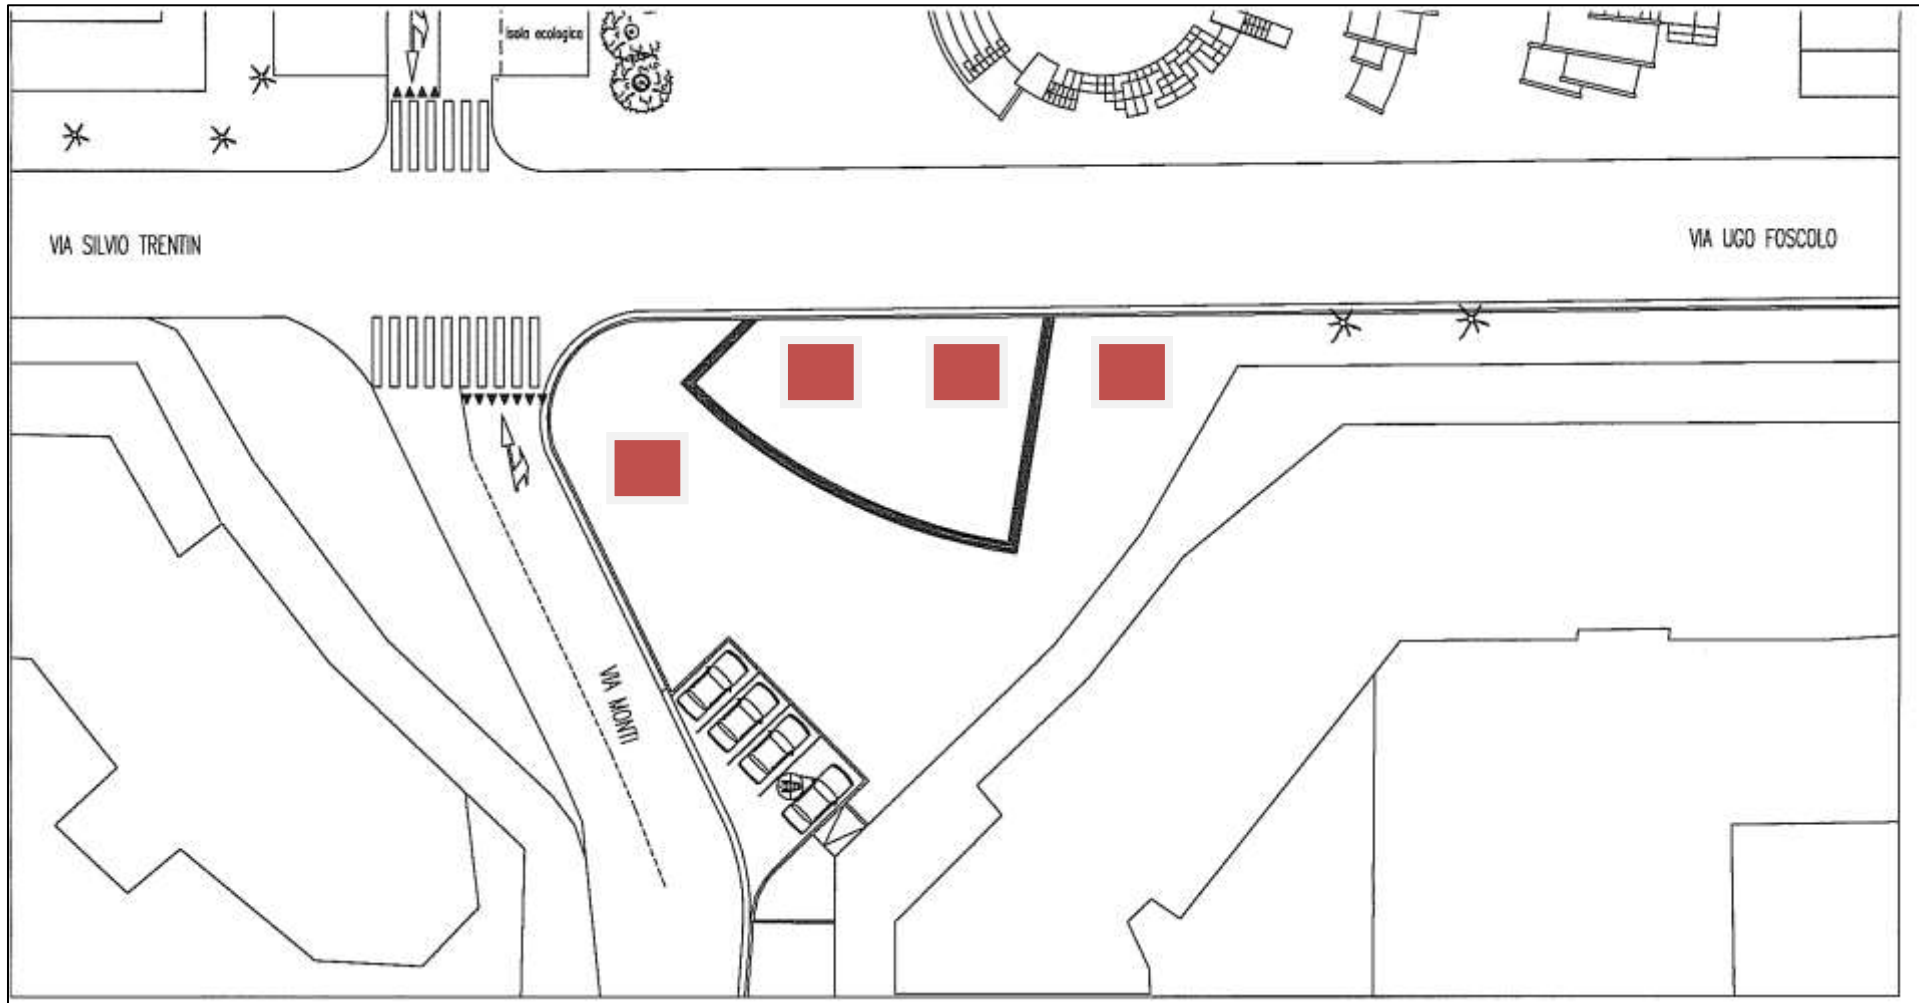

PIAZZA AURORA - (occupazioni suolo pubblico promozionali o movimenti politici mq 3,00 x mq 3,00 -)

(lato Sud-Est)

PIAZZA AURORA - (occupazioni suolo pubblico promozionali o movimenti politici mq 3,00 x mq 3,00 ■) (lato Nord-Ovest)

PIAZZA BRESCIA - (occupazioni suolo pubblico promozionali o movimenti politici mq 3,00 x mq 3,00 - ■)

PIAZZA CARDUCCI - (occupazioni suolo pubblico promozionali o movimenti politici mq 3,00 x mq 3,00 -)

PIAZZA DEL GRANATIERE - (occ. suolo pubblico promozionali o movimenti politici mq 3,00 x mq 3,00 - ■)

PIAZZA I MAGGIO - (occupazioni suolo pubblico promozionali o movimenti politici mq 3,00 x mq 3,00 -)

PIAZZA TRIESTE - (occupazioni suolo pubblico promozionali o movimenti politici mq 3,00 x mq 3,00 -)

PIAZZETTA CASA BIANCA - (occ. suolo pubblico promozionali o movimenti politici mq 3,00 x mq 3,00)

PIAZZETTA FARO - (occupazioni suolo pubblico promozionali o movimenti politici mq 3,00 x mq 3,00 -)