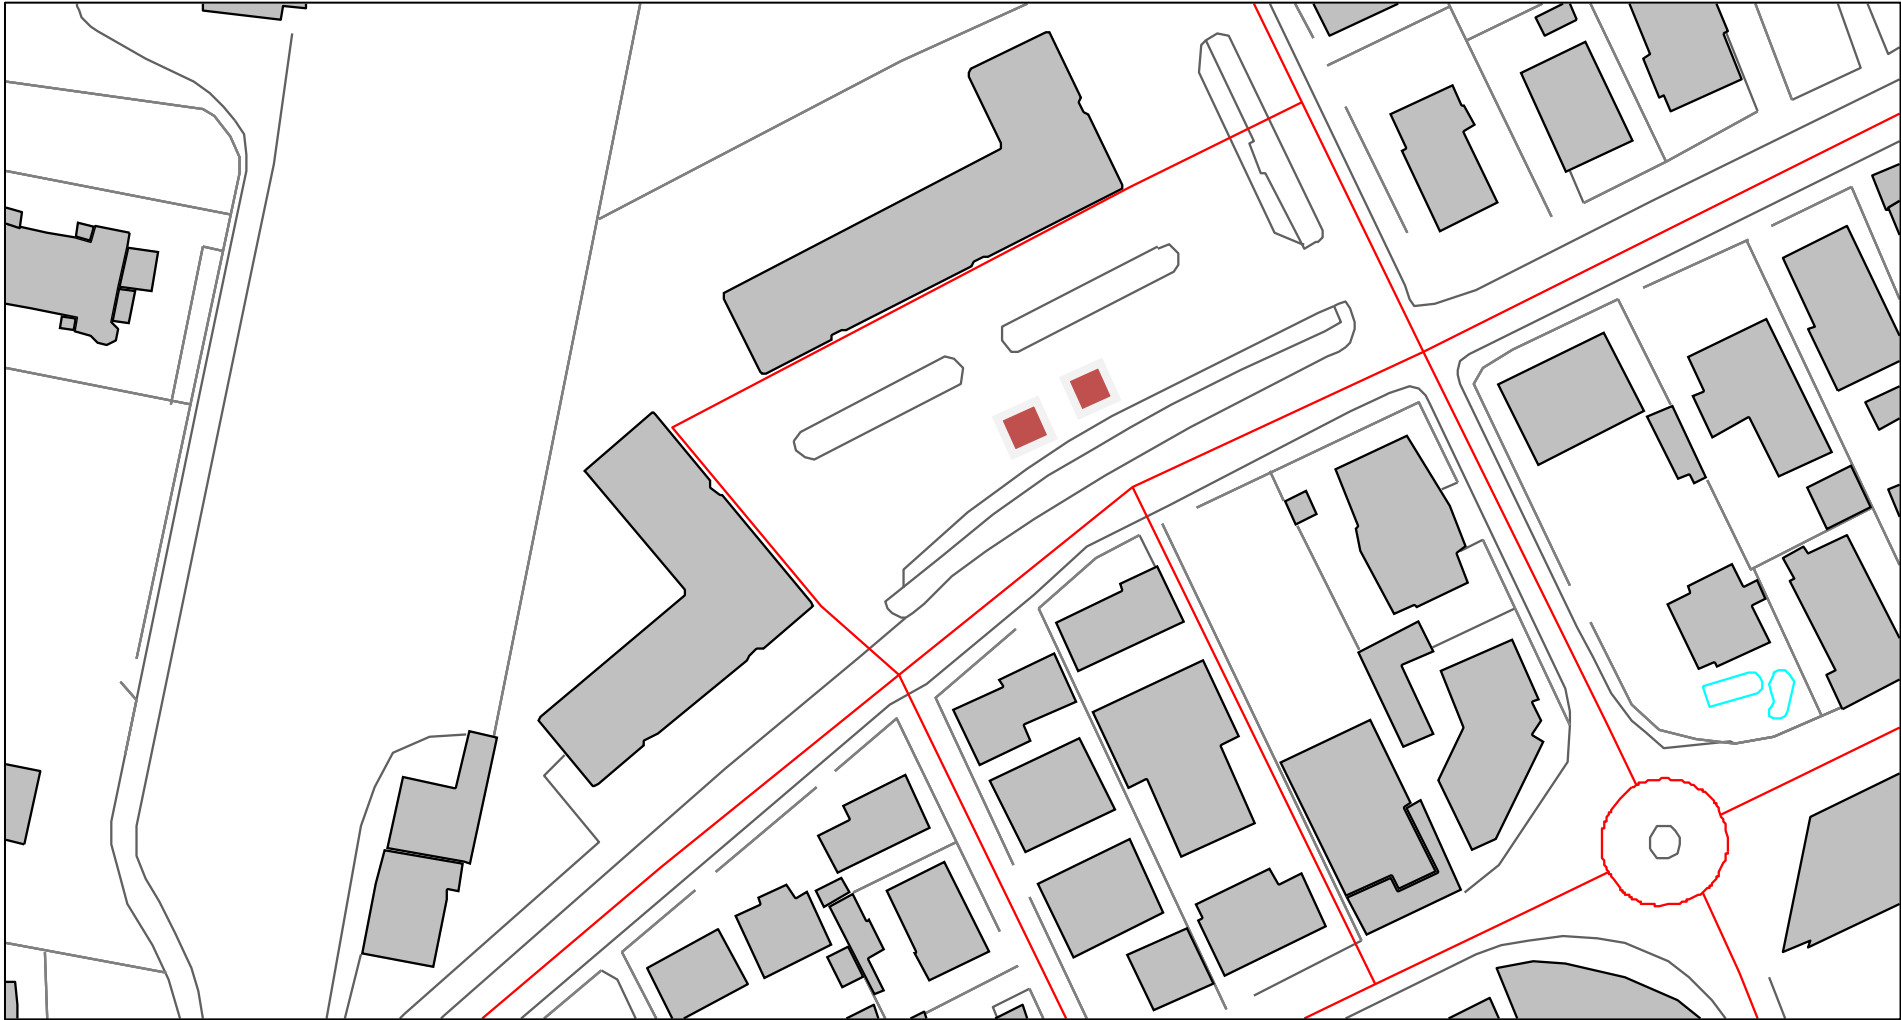

PIAZZA MAZZINI - (occupazioni suolo pubblico promozionali o movimenti politici mq 3,00 x mq 3,00 ■)

PIAZZA MILANO - (occupazioni suolo pubblico promozionali o movimenti politici mq 3,00 x mq 3,00 - ■)

PIAZZA NEMBER - (occupazioni suolo pubblico promozionali o movimenti politici mq 3,00 x mq 3,00 -)

PIAZZA TOMMASEO - (occupazioni suolo pubblico promozionali o movimenti politici mq 3,00 x mq 3,00 - ■)

PIAZZA TORINO - (occupazioni suolo pubblico promozionali o movimenti politici mq 3,00 x mq 3,00)

PIAZZA TRENTO - (occupazioni suolo pubblico promozionali o movimenti politici mq 3,00 x mq 3,00 -)

PIAZZA TRIESTE - (occupazioni suolo pubblico promozionali o movimenti politici mq 3,00 x mq 3,00 -)

PIAZZETTA CASA BIANCA - (occ. suolo pubblico promozionali o movimenti politici mq 3,00 x mq 3,00)

PIAZZETTA FARO - (occupazioni suolo pubblico promozionali o movimenti politici mq 3,00 x mq 3,00 -)