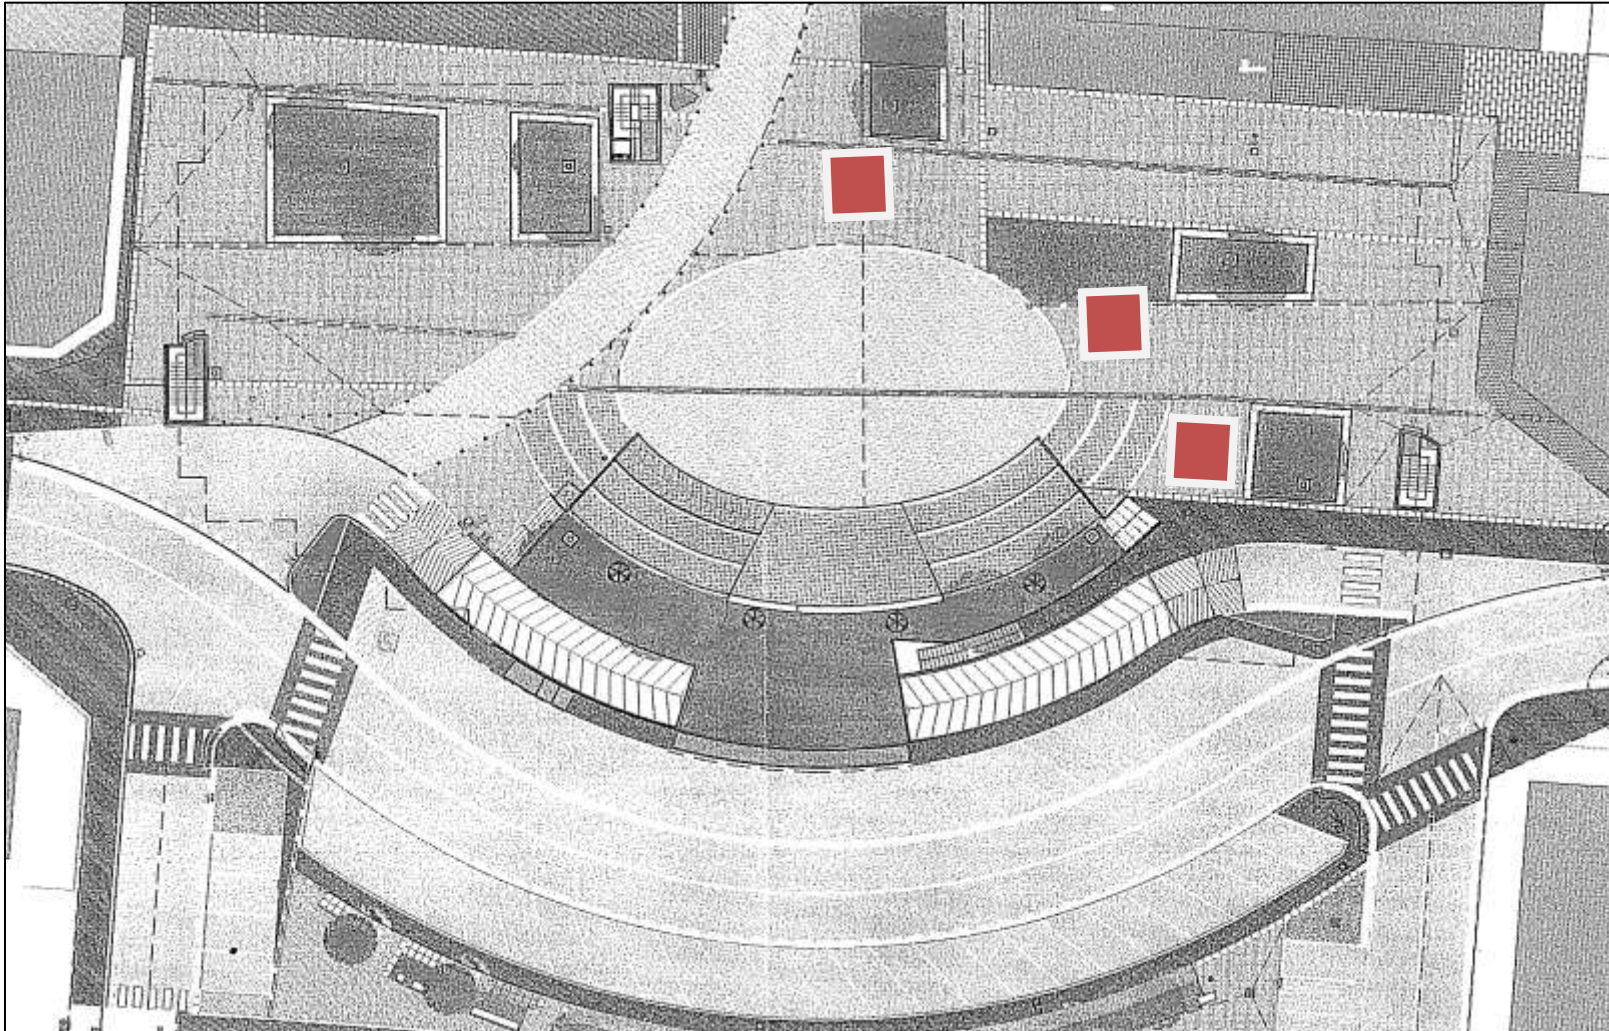

PIAZZA DEL GRANATIERE - (occ. suolo pubblico promozionali o movimenti politici mq 3,00 x mq 3,00 - ■)

PIAZZA I MAGGIO - (occupazioni suolo pubblico promozionali o movimenti politici mq 3,00 x mq 3,00 -)

PIAZZA MARCONI - (occupazioni suolo pubblico promozionali o movimenti politici mq 3,00 x mq 3,00 -)

PIAZZA MARINA - (occupazioni suolo pubblico promozionali o movimenti politici mq 3,00 x mq 3,00 - ■)

PIAZZA MATTEOTTI - (occupazioni suolo pubblico promozionali o movimenti politici mq 3,00 x mq 3,00 -)

PIAZZA MAZZINI - (occupazioni suolo pubblico promozionali o movimenti politici mq 3,00 x mq 3,00 ■)

PIAZZA MILANO - (occupazioni suolo pubblico promozionali o movimenti politici mq 3,00 x mq 3,00 - ■)

PIAZZA NEMBER - (occupazioni suolo pubblico promozionali o movimenti politici mq 3,00 x mq 3,00 -)

PIAZZA TRIESTE - (occupazioni suolo pubblico promozionali o movimenti politici mq 3,00 x mq 3,00 -)

PIAZZETTA CASA BIANCA - (occ. suolo pubblico promozionali o movimenti politici mq 3,00 x mq 3,00)

PIAZZETTA FARO - (occupazioni suolo pubblico promozionali o movimenti politici mq 3,00 x mq 3,00 -)