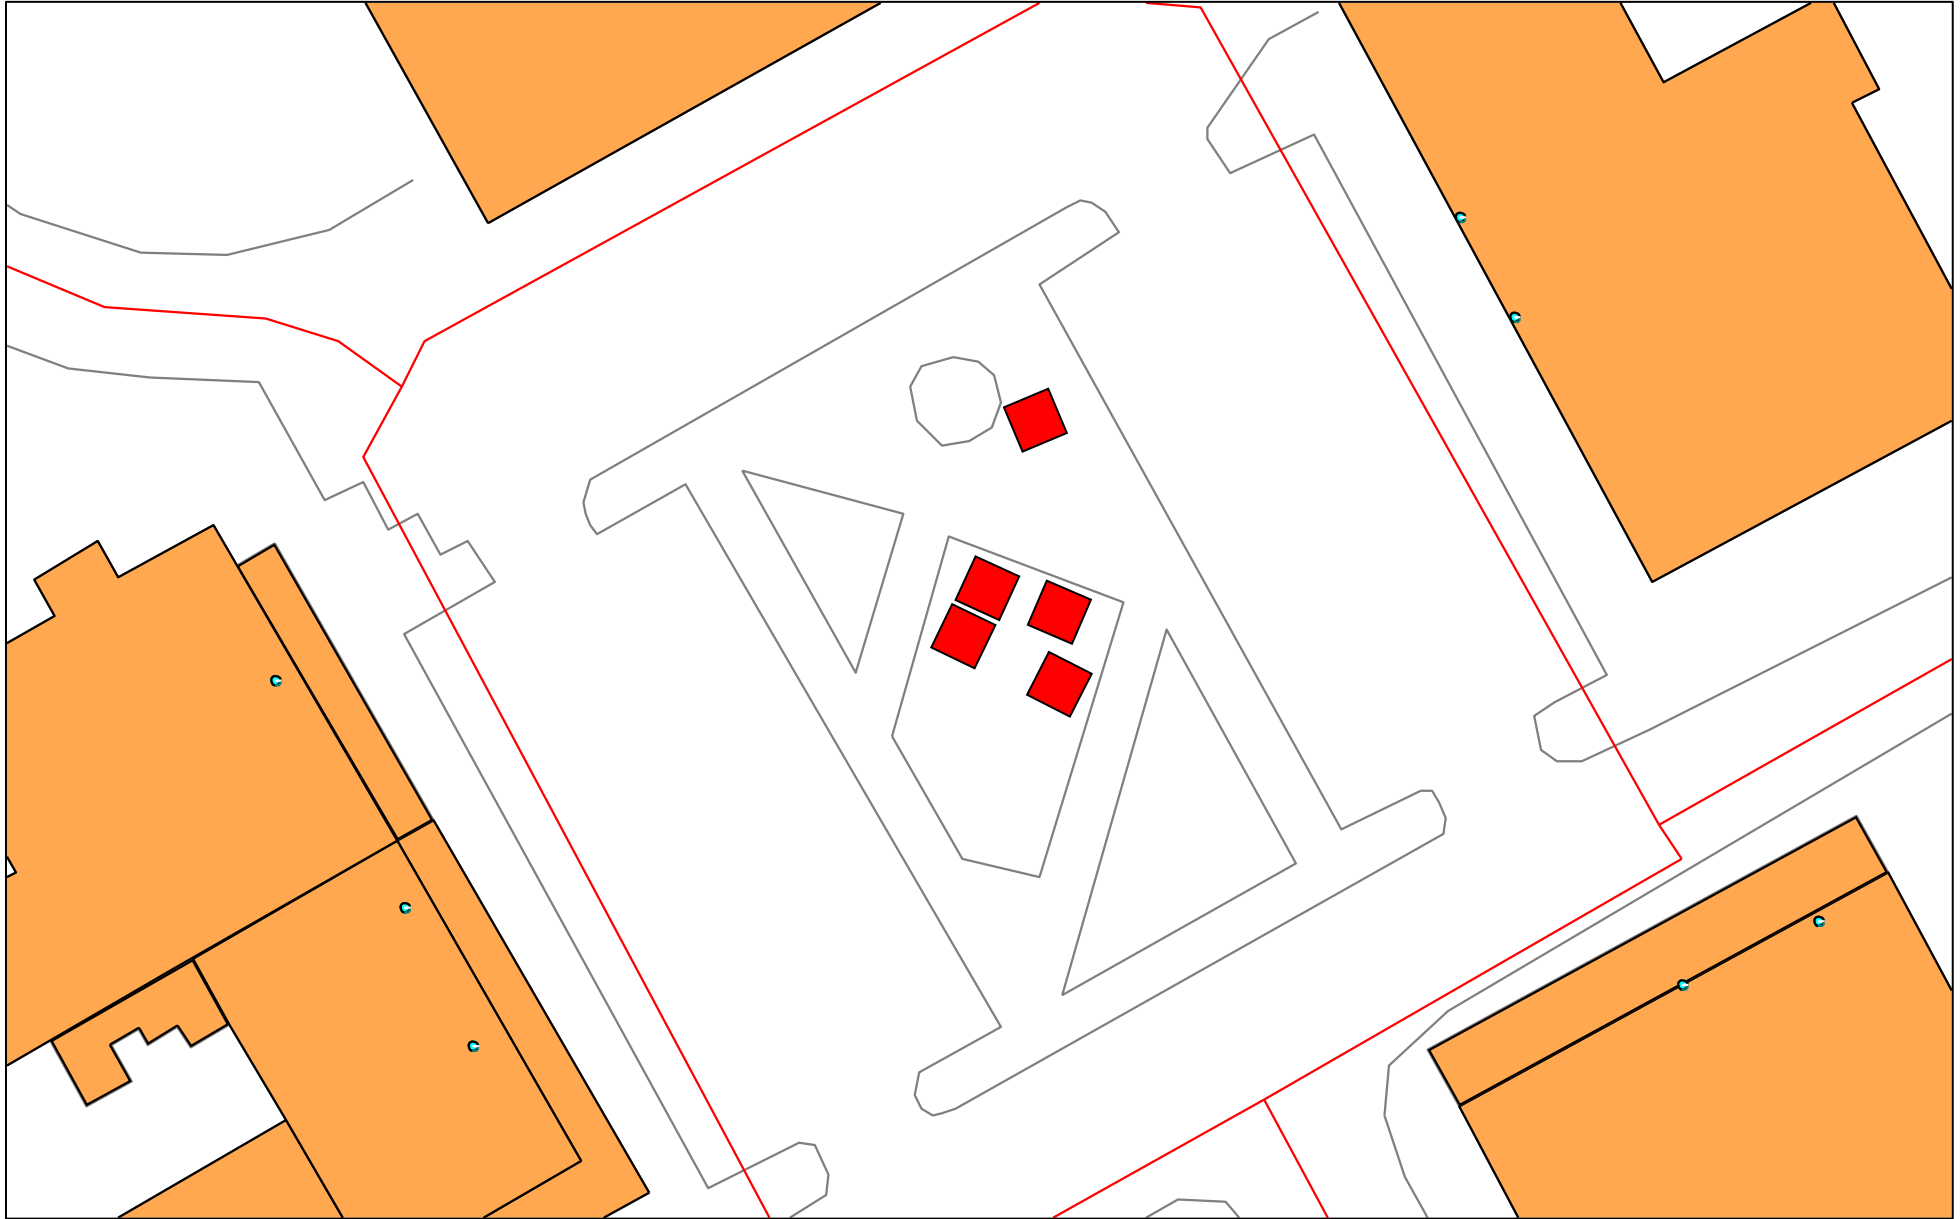

PIAZZA AURORA - (occupazioni suolo pubblico promozionali o movimenti politici mq 3,00 x mq 3,00 -)

(lato Sud-Est)

PIAZZA AURORA - (occupazioni suolo pubblico promozionali o movimenti politici mq 3,00 x mq 3,00 ■) (lato Nord-Ovest)

PIAZZA MAZZINI - (occupazioni suolo pubblico promozionali o movimenti politici mq 3,00 x mq 3,00 ■)

PIAZZA MILANO - (occupazioni suolo pubblico promozionali o movimenti politici mq 3,00 x mq 3,00 - ■)

PIAZZA NEMBER - (occupazioni suolo pubblico promozionali o movimenti politici mq 3,00 x mq 3,00 -)

PIAZZA TOMMASEO - (occupazioni suolo pubblico promozionali o movimenti politici mq 3,00 x mq 3,00 - ■)

PIAZZA TORINO - (occupazioni suolo pubblico promozionali o movimenti politici mq 3,00 x mq 3,00)

PIAZZA TRENTO - (occupazioni suolo pubblico promozionali o movimenti politici mq 3,00 x mq 3,00 -)

PIAZZA TRIESTE - (occupazioni suolo pubblico promozionali o movimenti politici mq 3,00 x mq 3,00 -)

PIAZZETTA CASA BIANCA - (occ. suolo pubblico promozionali o movimenti politici mq 3,00 x mq 3,00)

PIAZZETTA FARO - (occupazioni suolo pubblico promozionali o movimenti politici mq 3,00 x mq 3,00 -)