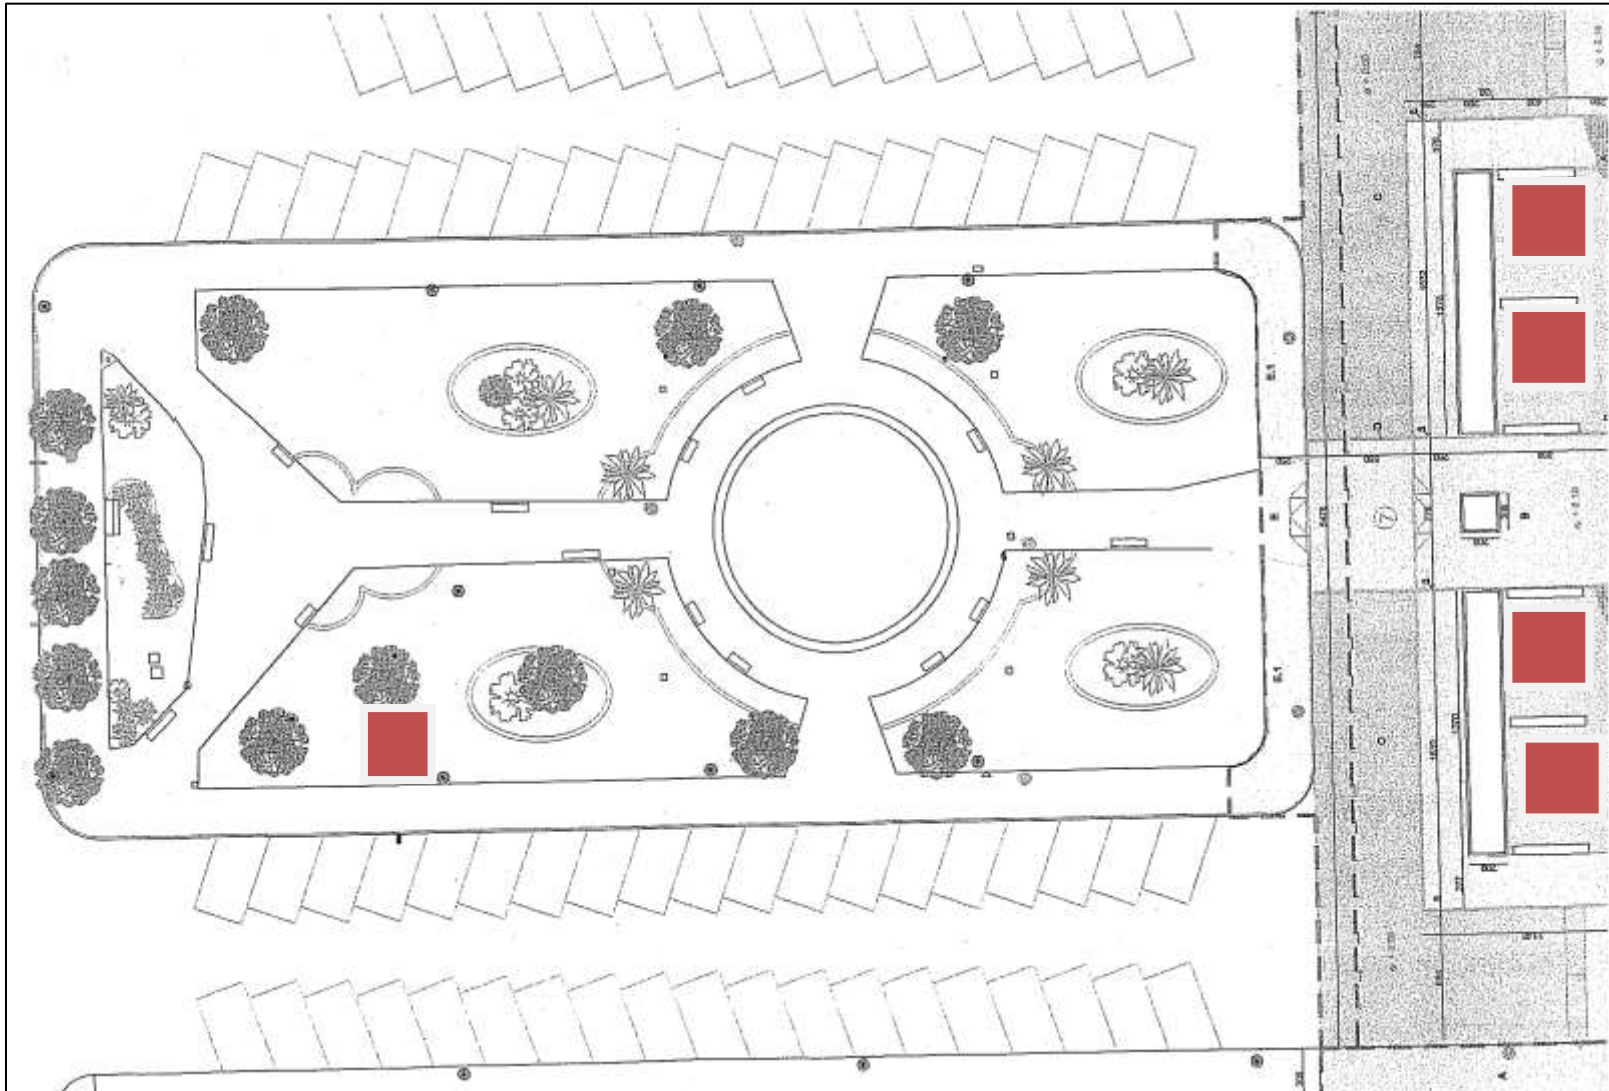

PIAZZA AURORA - (occupazioni suolo pubblico promozionali o movimenti politici mq 3,00 x mq 3,00 -)

(lato Sud-Est)

PIAZZA AURORA - (occupazioni suolo pubblico promozionali o movimenti politici mq 3,00 x mq 3,00 ■) (lato Nord-Ovest)

PIAZZA BRESCIA - (occupazioni suolo pubblico promozionali o movimenti politici mq 3,00 x mq 3,00 - ■)

PIAZZA CARDUCCI - (occupazioni suolo pubblico promozionali o movimenti politici mq 3,00 x mq 3,00 -)

PIAZZA DEL GRANATIERE - (occ. suolo pubblico promozionali o movimenti politici mq 3,00 x mq 3,00 - ■)

PIAZZA I MAGGIO - (occupazioni suolo pubblico promozionali o movimenti politici mq 3,00 x mq 3,00 -)

PIAZZA TRIESTE - (occupazioni suolo pubblico promozionali o movimenti politici mq 3,00 x mq 3,00 -)

PIAZZETTA CASA BIANCA - (occ. suolo pubblico promozionali o movimenti politici mq 3,00 x mq 3,00)

PIAZZETTA FARO - (occupazioni suolo pubblico promozionali o movimenti politici mq 3,00 x mq 3,00 -)