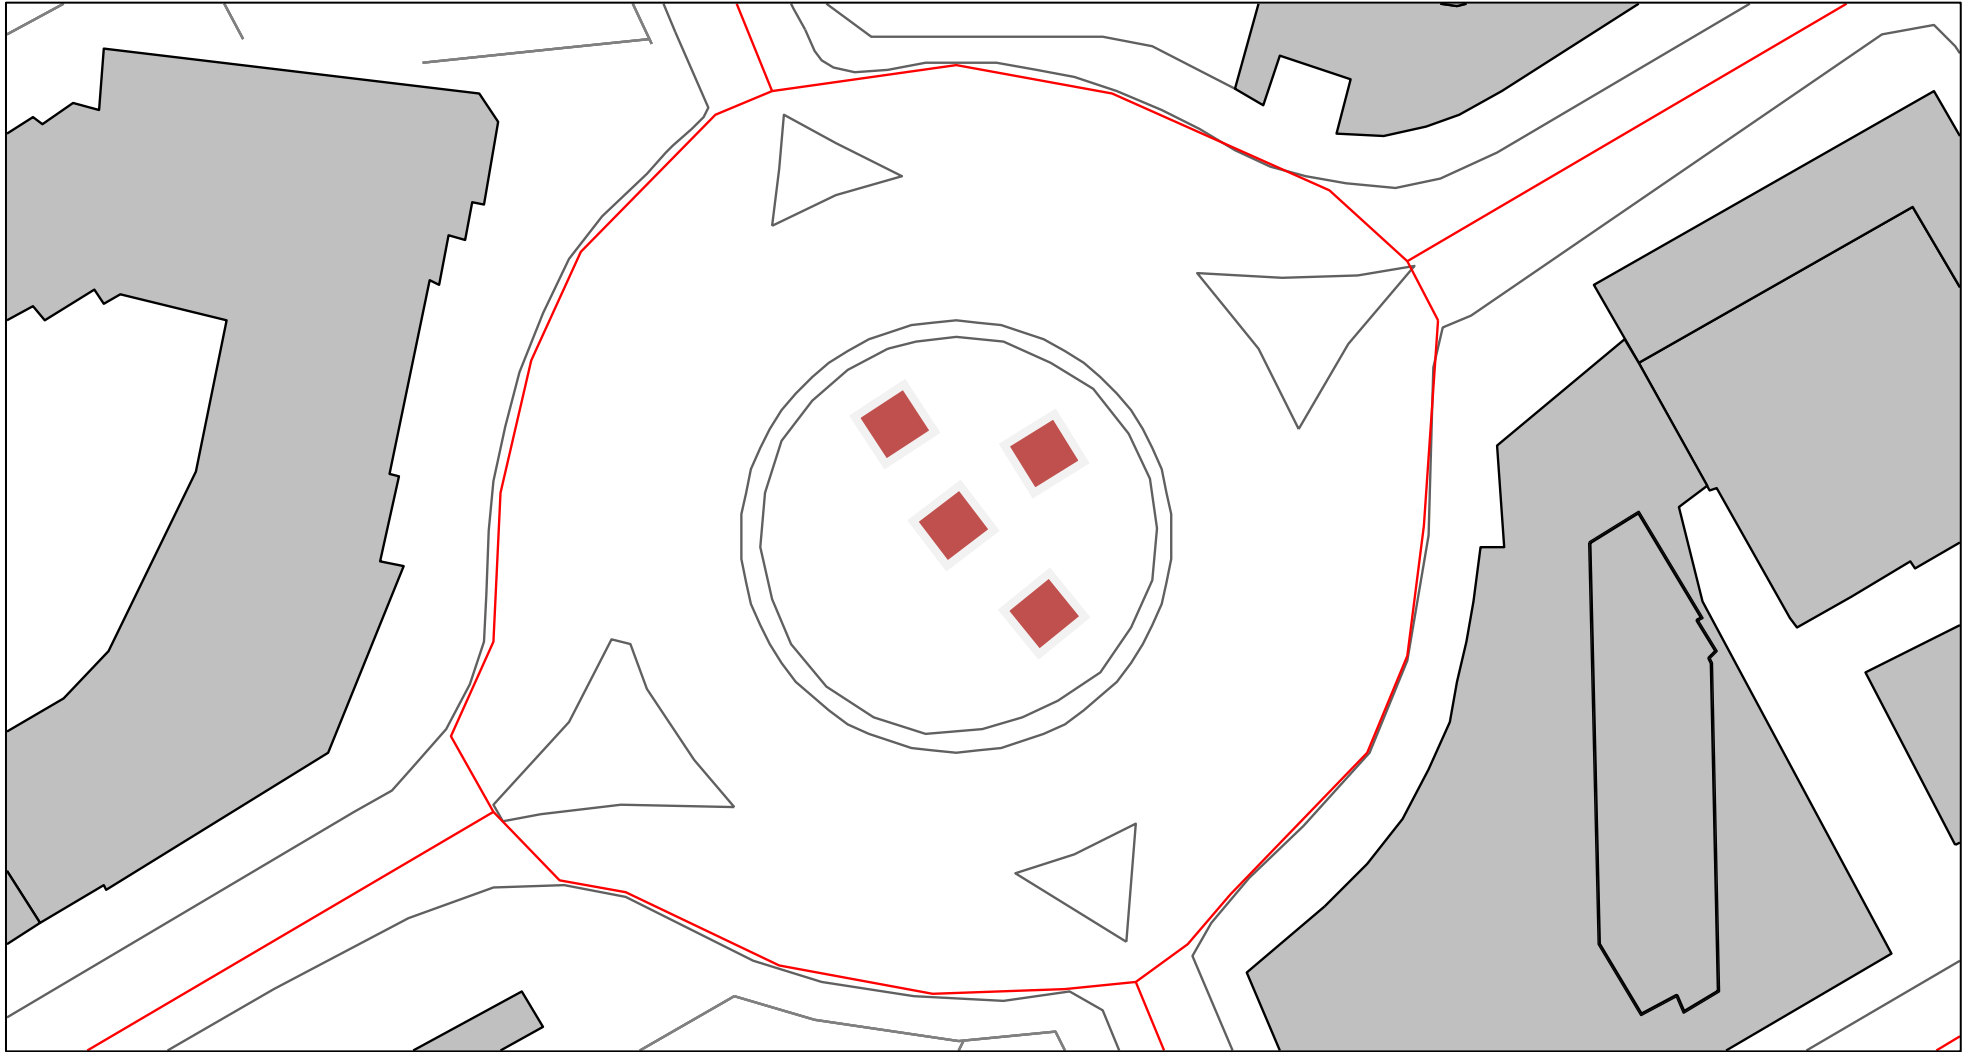

PIAZZA DEL GRANATIERE - (occ. suolo pubblico promozionali o movimenti politici mq 3,00 x mq 3,00 - ■)

PIAZZA I MAGGIO - (occupazioni suolo pubblico promozionali o movimenti politici mq 3,00 x mq 3,00 -)

PIAZZA MARCONI - (occupazioni suolo pubblico promozionali o movimenti politici mq 3,00 x mq 3,00 -)

PIAZZA MARINA - (occupazioni suolo pubblico promozionali o movimenti politici mq 3,00 x mq 3,00 - ■)

PIAZZA MATTEOTTI - (occupazioni suolo pubblico promozionali o movimenti politici mq 3,00 x mq 3,00 -)

PIAZZA MAZZINI - (occupazioni suolo pubblico promozionali o movimenti politici mq 3,00 x mq 3,00 ■)

PIAZZA MILANO - (occupazioni suolo pubblico promozionali o movimenti politici mq 3,00 x mq 3,00 - ■)

PIAZZA NEMBER - (occupazioni suolo pubblico promozionali o movimenti politici mq 3,00 x mq 3,00 -)

PIAZZA TRIESTE - (occupazioni suolo pubblico promozionali o movimenti politici mq 3,00 x mq 3,00 -)

PIAZZETTA CASA BIANCA - (occ. suolo pubblico promozionali o movimenti politici mq 3,00 x mq 3,00)

PIAZZETTA FARO - (occupazioni suolo pubblico promozionali o movimenti politici mq 3,00 x mq 3,00 -)